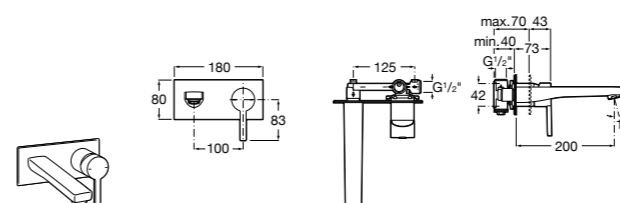

Naia

5A3596C00 Встраиваемый смеситель для раковины. Для установки вместе с арт. 525220603.

5A3596..0 Встраиваемый смеситель для раковины. Покрытие Everlux. Для установки вместе с арт. 5252206...

525220603 Универсальный монтажный блок для встраиваемого смесителя для раковины.

5252206.. Универсальный монтажный блок для встраиваемого смесителя для раковины. Покрытие Everlux.