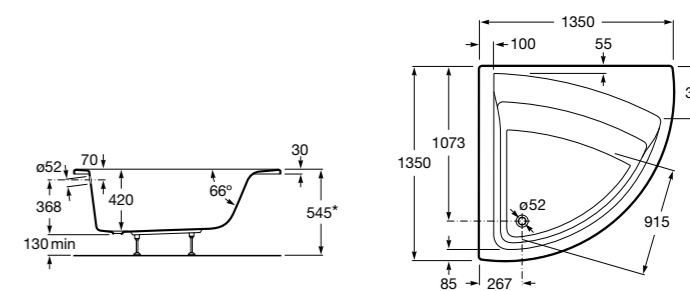

### Easy Угловая

**248188001** Симметричная угловая акриловая ванна с гидромассажем Tonis.

**248189000** Симметричная угловая акриловая ванна.

**259861000** Панель для акриловой ванны.

Размеры в мм

**Genova-N**