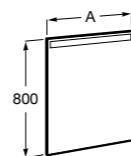

Зеркала

The Gap Original

Прямоугольное зеркало с LED-подсветкой, системой антизапотевания и сенсорным выключателем.

	A
ZRU9302809	1000
ZRU9302689	800
ZRU9302688	600

Eidos

Прямоугольное зеркало с LED-подсветкой для прямого подключения к общему выключателю ванной комнаты.

	A
812358000	1200
812361000 ©	1100
812357000	1000
812360000 ©	900
812356000	800
812359000	700
812355000	600
812354000	500

The Gap Original

Прямоугольное зеркало с LED-светильником.

	A
ZRU9000090	450

Iridia

Прямоугольное зеркало с LED-подсветкой по периметру зеркала и системой антизапотевания. Интенсивность подсветки регулируется; система антизапотевания работает от сенсорного выключателя.

	A
812347000	1400
812346000	1200
812342000	1000
812341000	800
812340000	600
812339000	400

Aneto

Прямоугольное зеркало с LED-подсветкой по периметру (кроме верхней стороны), системой антизапотевания и сенсорным выключателем.

	A
812363000	800
812362000	600

Iridia

Круглое зеркало с LED-подсветкой по периметру зеркала и покрытием, предотвращающим запотевание. Интенсивность подсветки регулируется; система антизапотевания работает от сенсорного выключателя.

	A
812338000	Ø 1000
812337000	Ø 800

Prisma Comfort

COMFORT - Зеркало с верхней LED-подсветкой, встроенной снизу функцией рассеянного света и системой антизапотевания. Бесконтактное включение с помощью датчика движения.

	A
812277000	1300
812268000	1200
812267000	1100
812266000	1000
812265000	900
812264000	800
812263000	600

Victoria Basic

Зеркало.

	A
812330406	1200
812329406	1000
812328406	800
812327406	700
812326406	600

Prisma Basic

BASIC - Зеркало с LED-подсветкой для прямого подключения к общему выключателю ванной комнаты. Система антизапотевания не входит в комплект.