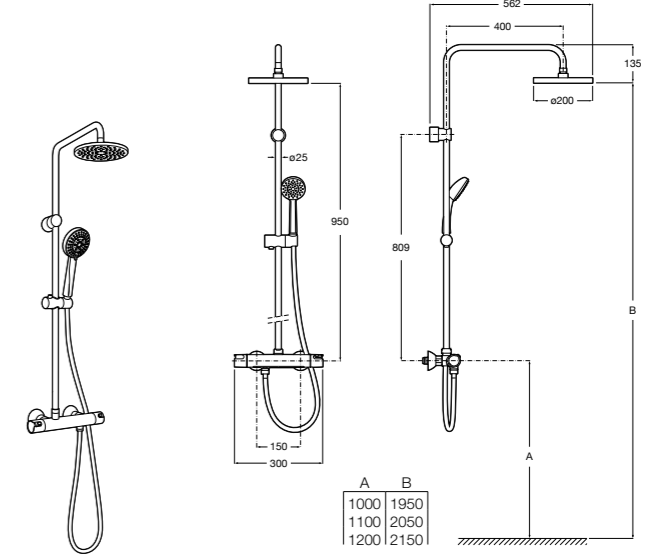

Victoria-T Basic

5A9718C00* Душевая стойка со смесителем-термостатом. Включает: верхний душ диаметром 200 мм, ручной душ диаметром 100 мм с одним режимом напора воды, гибкий металлический шланг 1,7 м и держатель с возможностью регулировки наклона и высоты.