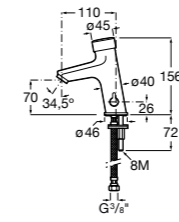

**Fluent**

- 5A3A24C00** Смеситель для раковины с аэратором и гибкой подводкой. Ограничитель расхода 5 л/мин

**Fluent**

- 5A3B24C00** Смеситель для раковины с аэратором и гибкой подводкой. Ограничитель расхода 2 л/мин.