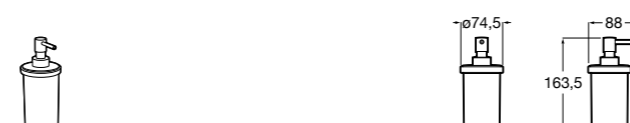

Ice

816861012 Диспенсер на столешницу. Черный цвет.
816861009 Диспенсер на столешницу. Белый цвет.
816861013 Диспенсер на столешницу. Синий цвет.