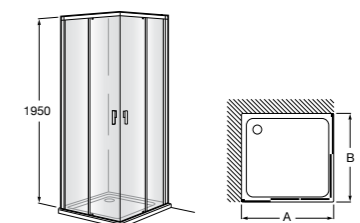

Easy 2L2

Угловой душ с 2 раздвижными элементами + 2 фиксированных элемента.

2L2 (A и B)	От 650 до 1000
	От 1001 до 1179
	От 1180 до 1200
	От 1201 до 1400