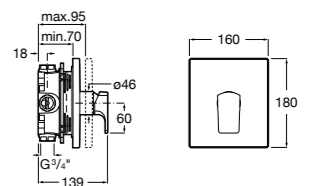

L90

5A2B01C00 Встраиваемый смеситель 1/2" для ванны или душа. Установка с RocaBox Арт. 525869403.