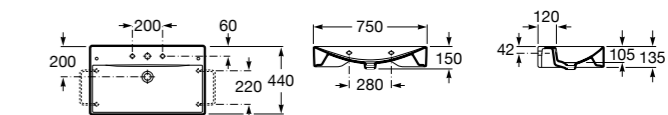

Hall

32762G000 Настенная или накладная керамическая раковина. Смеситель не входит в комплект.

337621000 Полупьедестал для керамической раковины.