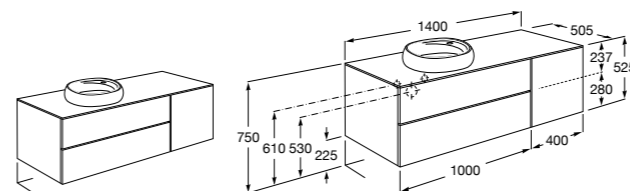

Beyond раковина слева

851404XXX Мебельный модуль для размещения накладной раковины 585 мм слева. Раковины и смесители не входят в комплект.