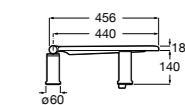

Сиденья и крышки для унитазов, снятых с производства

America

1. **801492..4** Сиденье и крышка с механизмом «мягкое закрытие» для унитаза.
2. **801492M14** Сиденье и крышка с механизмом «мягкое закрытие» для унитаза.
3. **801490..4** Сиденье и крышка для унитаза.
4. **801490M14** Сиденье и крышка для унитаза.