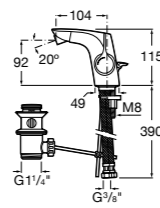

**Смесители для раковин / встраиваемые /
двухвентильные**

Insignia

5A453AC00 Встраиваемый смеситель для раковины.

Loft

5A4743C00 Встраиваемый в стену смеситель для раковины с изливом 190 мм.

Carmen

5A474BC00 Встраиваемый в стену смеситель для раковины.

Смесители для биде / монтаж на бортик / однорычажные

Insignia

5A603AC00 Смеситель для биде с регулятором направления потока, донным клапаном и гибкой подводкой.

5A6A3A..0 Смеситель для биде с регулятором направления потока и гибкой подводкой. Не включает донный клапан. Покрытие Everlux.

Pais ®

5A606DC00 Смеситель для биде с ручкой-джойстиком, регулятором направления потока, донным клапаном и гибкой подводкой.

L90

5A6001C00 Смеситель для биде с регулятором направления потока, донным клапаном и гибкой подводкой.

L90

5A6301C00 Смеситель для биде с рычагом сбоку, регулятором направления потока, донным клапаном и гибкой подводкой. Cold start.

L90C

5A6A01C00 Смеситель для биде с регулятором направления потока, донным клапаном и гибкой подводкой. Cold start.

Carmen

5A604BC00 Смеситель для биде с регулятором направления потока, гладким корпусом, донным клапаном click-clack и гибкой подводкой.

Naia

5A6096C00 Смеситель для биде с регулятором направления потока, донным клапаном и гибкой подводкой.

5A6A96..0 Смеситель для биде с регулятором направления потока и гибкой подводкой. Не включает донный клапан. Покрытие Everlux.

Lanta

5A6011C00 Смеситель для биде с регулятором направления потока, донным клапаном и гибкой подводкой.

Lanta

5A6111C00 Смеситель для биде с регулятором направления потока, цепочкой и гибкой подводкой.

Atlas

5A6090C00 Смеситель для биде с регулятором направления потока, донным клапаном и гибкой подводкой.

Atlas