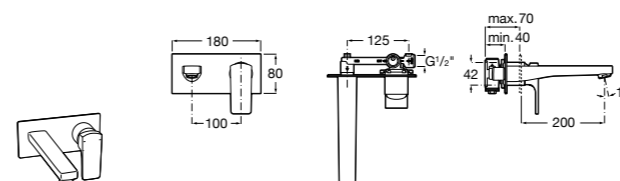

L90

5A3L20C00 Встраиваемый смеситель для раковины. Для установки вместе с арт. 525220603.

525220603 Универсальный монтажный блок для встраиваемого смесителя для раковины.