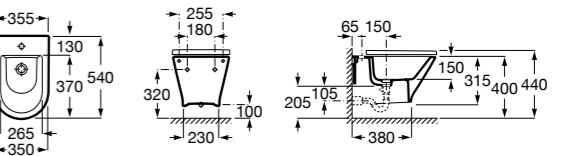

The Gap Round

3570N6000 Подвесное биде без крышки. Включает: комплект скрытого крепления. Смеситель не входит в комплект.

806D12001 Крышка для биде с механизмом «мягкое закрывание».

806D10001 Крышка для биде.