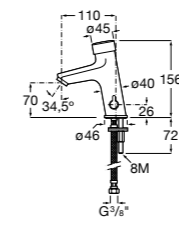

Fluent

1. **5A3B24C00** Смеситель для раковины с аэратором и гибкой подводкой. Ограничитель расхода 2 л/мин.