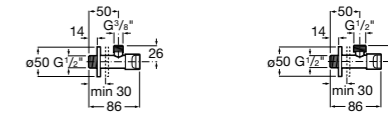

Угловые запорные краны для смесителей

Запорный кран

525164400 Угловой запорный кран 1/2" - 3/8" (керамический механизм, металлическая ручка).
525164500 Угловой запорный кран 1/2" - 1/2" (керамический механизм, металлическая ручка).