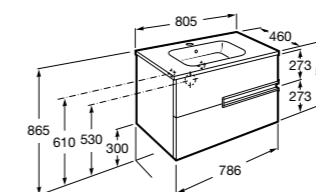

Victoria Ice/Black Edition 2 ящика

ZRU9302731	Мебельный модуль белый глянец.
ZRU9000097	Мебельный модуль черный глянец.
32799C000	Раковина Victoria Unik 800.