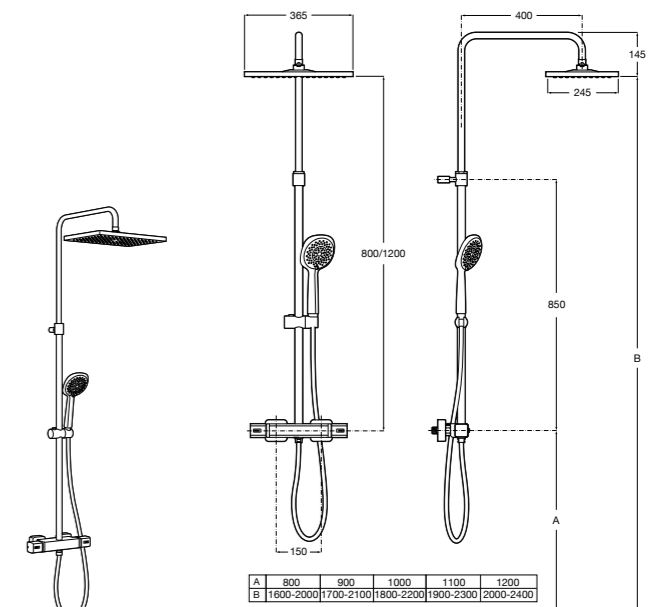

Level-T

5A201AC00 Душевая стойка со смесителем-термостатом. Регулируемая высота. Включает: верхний душ 365x245 мм, ручной душ диаметром 130 мм с тремя режимами напора воды, гибкий шланг 1,75 м и держатель с возможностью регулировки наклона и высоты.

Размеры в мм
*до окончания складских запасов