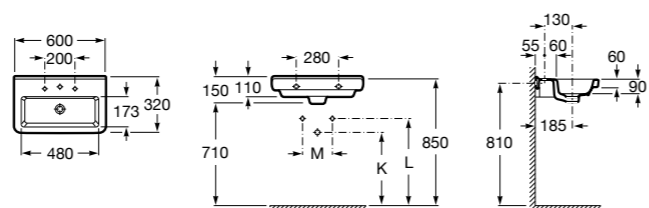

Dama

1. **327785000** Настенная керамическая раковина. Смеситель не входит в комплект.
   337782000 Полупьедестал для керамической раковины компакт.