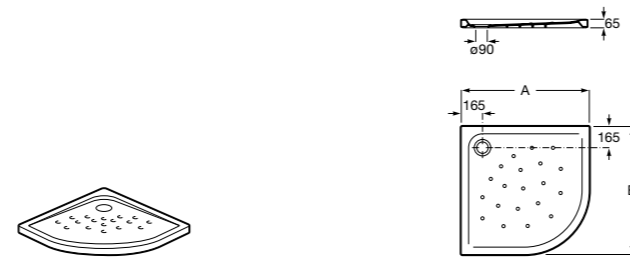

**Italia**

Квадратный керамический душевой поддон.

	A	B
<b>3740NH000</b>	900	900
<b>3740NJ000</b>	800	800
<b>3740NK000</b>	700	700

Размеры в мм

**Malta**

Угловой керамический душевой поддон.

	A	B	Rad
<b>37450A000</b>	1000	1000	504
<b>37450B000</b>	900	900	504