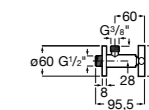

#### Запорный кран

- 525168100** Керамический угловой запорный кран 1/2" x 3/8".  
**525170900** Керамический угловой запорный кран 1/2" x 1/2".