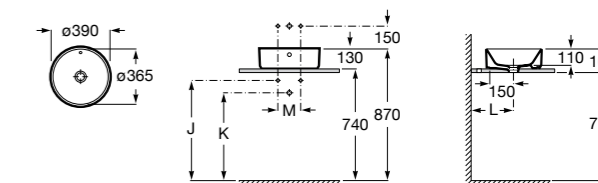

The Gap Round

3270MJ000 Накладная керамическая раковина. Смеситель не входит в комплект.