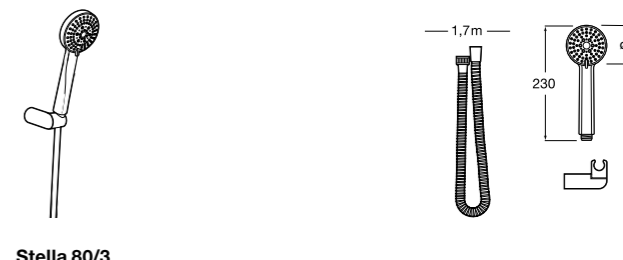

**5B1308C00** SQUARE - Душевой комплект. Включает в себя: ручной душ 130 мм с 4 функциями, настенный держатель для ручного душа и гибкий шланг 1,70 м.

**Stella 80/3**

**5B1303C00** Душевой комплект. Включает в себя: ручной душ 80 мм с 3 функциями, настенный держатель для ручного душа и гибкий шланг 1,70 м.