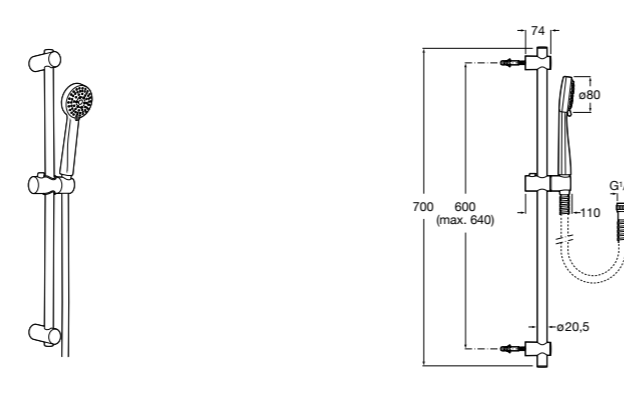

Stella 80/3

5B1403C00 Душевой комплект. Включает в себя: ручной душ 80 мм с 3 функциями, штангу 700 мм, регулируемый держатель для ручного душа и гибкий шланг 1,70 м.

Размеры в мм