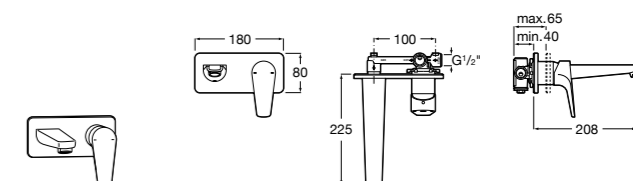

Atlas

5A3590C00 Встраиваемый смеситель для раковины. Для установки вместе с арт. 525220603.

525220603 Универсальный монтажный блок для встраиваемого смесителя для раковины.