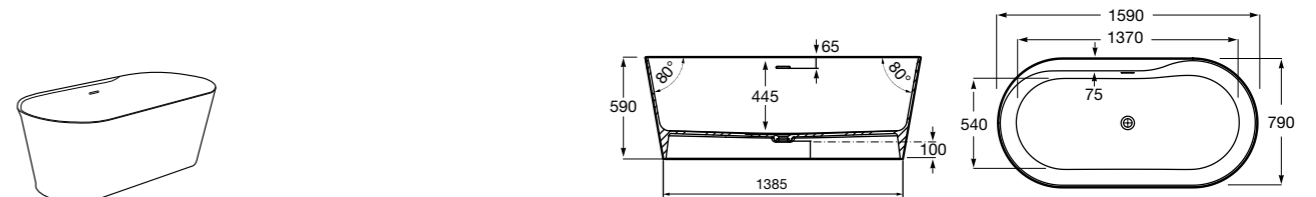

Raina

248466000 Свободстоящая ванна STONEX®, объем 318 л. Интегрированный слив-перелив, донный клапан с системой click-clack.