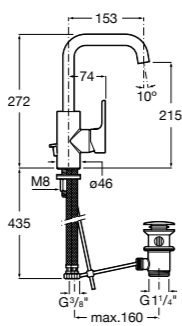

Смесители для раковин / встраиваемые / однорычажные

5A4009C00 Смеситель со средней высотой излива, гибкой подводкой. Cold start.

5A353AC00 Встраиваемый смеситель для раковины. Для установки вместе с арт. 525220603.

5A353A..0 Встраиваемый смеситель для раковины. Покрытие Everlux. Для установки вместе с арт. 5252206...

525220603 Универсальный монтажный блок для встраиваемого смесителя для раковины.

5252206.. Универсальный монтажный блок для встраиваемого смесителя для раковины. Покрытие Everlux.