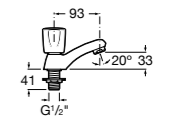

Brava

1. **5A4230C00** Кран для раковины (синий указатель).
   5A4330C00 Кран для раковины (красный указатель).