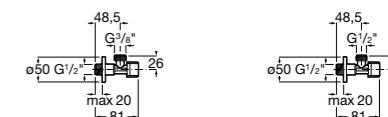

Запорный кран

525165800 Угловой запорный кран 1/2" - 3/8" (шаровый механизм, пластиковая ручка).
525165900 Угловой запорный кран 1/2" - 1/2" (шаровый механизм, пластиковая ручка).