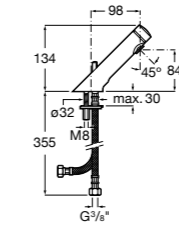

Avant

1. **5A3179C00** Смеситель для раковины, с аэратором и гибкой подводкой. Боковая ручка для регулировки температуры воды.