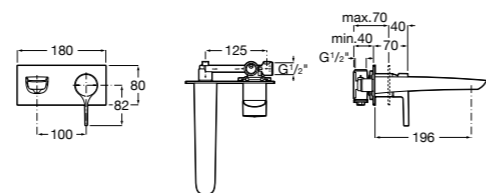

L90

5A3L20C00 Встраиваемый смеситель для раковины. Для установки вместе с арт. 525220603.

525220603 Универсальный монтажный блок для встраиваемого смесителя для раковины.