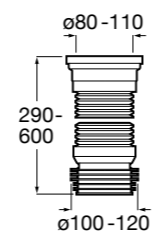

#### Tubo flexible

**890068000** Гофра для унитазов и систем инсталляции Duplo.