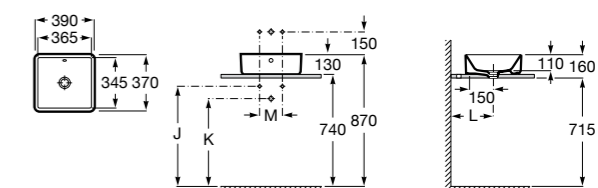

The Gap Square

3270ML000 Накладная керамическая раковина. Смеситель не входит в комплект.