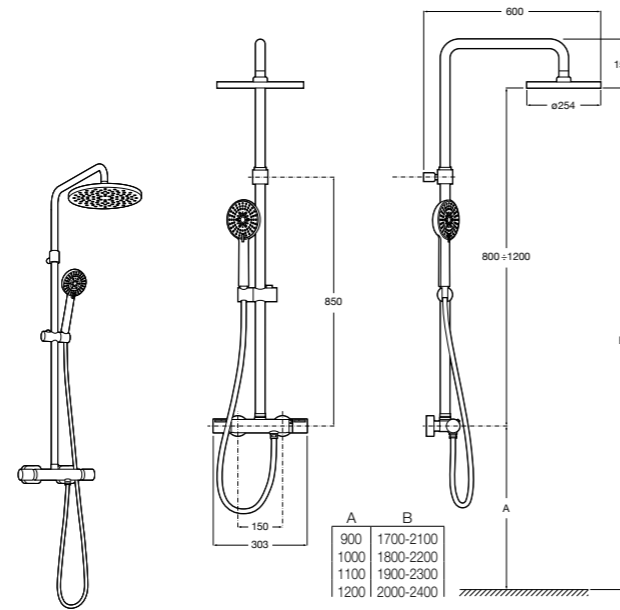

Even-T Round

5A9780C00* ROUND - Душевая стойка со смесителем-термостатом. Регулируемая высота. Включает: верхний душ диаметром 250 мм, ручной душ диаметром 100 мм с тремя режимами напора воды, гибкий шланг 1,75 м и держатель с возможностью регулировки наклона.