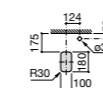

Sofia

327720000 Накладная керамическая раковина. Смеситель не входит в комплект.

Beyond

3270B9..0 Накладная раковина из материала FINECERAMIC®. Универсальный выпуск с керамической крышкой Ø 72 мм. Смеситель не входит в комплект.

Hall

327624000 Настенная или накладная керамическая раковина. Смеситель не входит в комплект.

337471000 Полуьедестал

Urbi 1

327225000 Накладная керамическая раковина. Смеситель не входит в комплект.

The Gap Square

3270MM000 Накладная или встраиваемая керамическая раковина с отверстием под смеситель. Смеситель не входит в комплект.

Размеры в мм

Bol

327876000 Накладная керамическая раковина. Смеситель не входит в комплект.

The Gap Round

3270MK000 Накладная или встраиваемая керамическая раковина с отверстием под смеситель. Смеситель не входит в комплект.

The Gap Square

3270ML000 Накладная керамическая раковина. Смеситель не входит в комплект.

The Gap Round

3270MJ000 Накладная керамическая раковина. Смеситель не входит в комплект.

Terra

32722D000 Накладная керамическая раковина. Смеситель не входит в комплект.

Размеры в мм