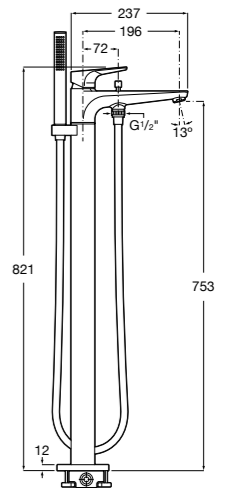

5A2790C00 Напольный однорычажный смеситель с автоматическим переключателем, душевой лейкой, встроенным держателем для душа и гибким шлангом.