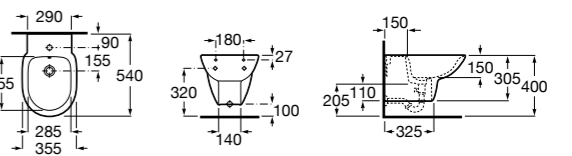

Debba Round ©

357999000 Подвесное биде без крышки. Смеситель не входит в комплект. Для установки подвесных биде необходима совместимая система инсталляции Rosa.

806B2000B Крышка для биде с креплениями из нержавеющей стали. Материал SUPRALIT®.

Размеры в мм