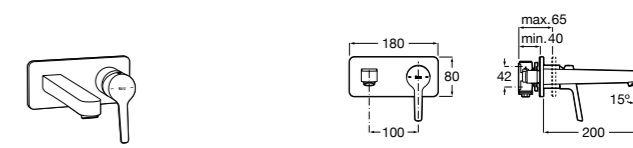

Malva ©

5A3L3BC00 Встраиваемый смеситель для раковины.

525220603 Универсальный монтажный блок для встраиваемого смесителя для раковины.