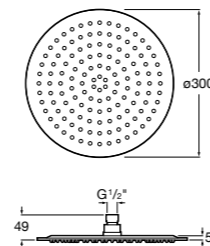

Raindream

5B3250C00 Квадратная душевая насадка. Хромированная нержавеющая сталь. Крепится к потолку.