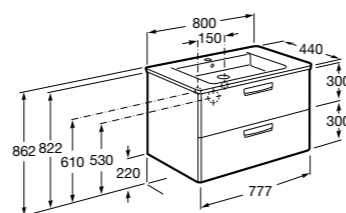

The Gap Original

ZRU9302732	Мебельный модуль белый матовый.
ZRU9302877	Мебельный модуль белый гляцевый.
ZRU9302740	Мебельный модуль фиолетовый.
327470000	Раковина The Gap Original 800.