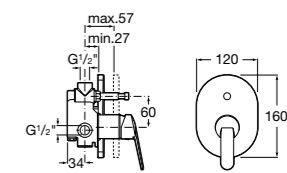

Victoria

5A0625C00 Встраиваемый смеситель для ванны-душа с переключателем потока.