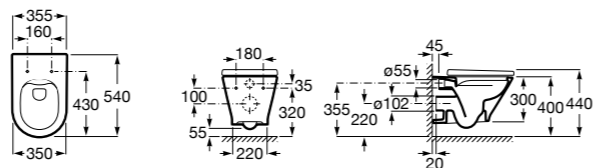

The Gap Round

3460NL000 Подвесная чаша Rimless со скрытым креплением. Включает: крепежный комплект. Для установки выберите систему инсталляции Rosa для подвесных унитазов.

801D12001 Сиденье и крышка с механизмом «мягкое закрывание» для унитаза.

801D10001 Сиденье и крышка для унитаза.

801D12003 Сиденье и крышка для унитаза.

801D12007 Сиденье и крышка для унитаза.

Размеры в мм