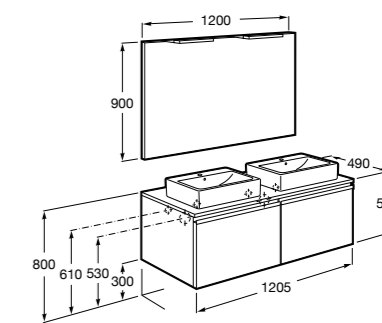

Heima

851007XXX Мебельный модуль для двух накладных или встраиваемых раковин. Раковины и смесители не входят в комплект.

851045XXX PASC - Комплект из мебельного модуля, раковины с двумя чашами и зеркала со светодиодной подсветкой для двоих с регулируемой интенсивностью света и индикатором температуры. Включает: пульт управления и компактный сифон. Раковины, смеситель и ножки не входят в комплект.

856925331 Комплект из 2-х ножек.

Размеры в мм