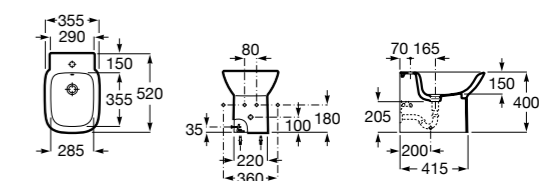

#### Debba Square

**355997000** Биде укороченное приставное к стене, без крышки. Смеситель не входит в комплект.