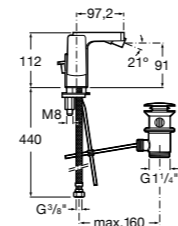

**Смесители для раковин / встраиваемые /
двухвентильные**

Insignia

5A453AC00 Встраиваемый смеситель для раковины.

Loft

5A4743C00 Встраиваемый в стену смеситель для раковины с изливом 190 мм.

Carmen

5A474BC00 Встраиваемый в стену смеситель для раковины.

Смесители для биде / монтаж на бортик / однорычажные

Insignia

5A603AC00 Смеситель для биде с регулятором направления потока, донным клапаном и гибкой подводкой.

5A6A3A..0 Смеситель для биде с регулятором направления потока и гибкой подводкой. Не включает донный клапан. Покрытие Everlux.

Pais ®

5A606DC00 Смеситель для биде с ручкой-джойстиком, регулятором направления потока, донным клапаном и гибкой подводкой.

L90

5A6001C00 Смеситель для биде с регулятором направления потока, донным клапаном и гибкой подводкой.

L90

5A6301C00 Смеситель для биде с рычагом сбоку, регулятором направления потока, донным клапаном и гибкой подводкой. Cold start.

L90C

5A6A01C00 Смеситель для биде с регулятором направления потока, донным клапаном и гибкой подводкой. Cold start.

Carmen

5A604BC00 Смеситель для биде с регулятором направления потока, гладким корпусом, донным клапаном click-clack и гибкой подводкой.

Naia

5A6096C00 Смеситель для биде с регулятором направления потока, донным клапаном и гибкой подводкой.

5A6A96..0 Смеситель для биде с регулятором направления потока и гибкой подводкой. Не включает донный клапан. Покрытие Everlux.

Lanta

5A6011C00 Смеситель для биде с регулятором направления потока, донным клапаном и гибкой подводкой.

Lanta

5A6111C00 Смеситель для биде с регулятором направления потока, цепочкой и гибкой подводкой.

Atlas

5A6090C00 Смеситель для биде с регулятором направления потока, донным клапаном и гибкой подводкой.

Atlas