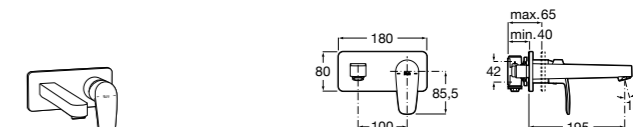

Monodin ©

5A3L98C00 Встраиваемый смеситель для раковины.

525220603 Универсальный монтажный блок для встраиваемого смесителя для раковины.