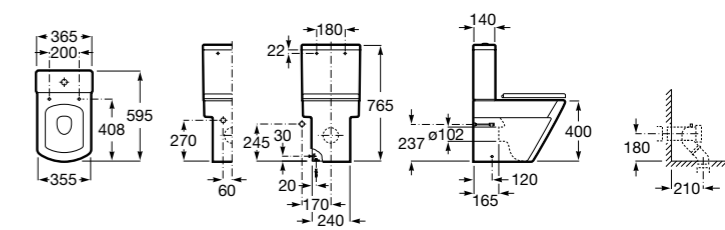

Leon

1. **342649000** Чаша унитаза с универсальным выпуском. Включен установочный комплект.
   341649000 Бачок с механизмом двойного смыва 6/3 литра с нижним подводом воды.
   ZRU9302943 Сиденье с крышкой тонкое.

Giralda

1. **342466000** Чаша SH.
   341469000 Бачок AI.
   ZRU9000046 Сиденье с крышкой.
   ZRU9000047 Сиденье с крышкой.

Унитазы напольные укороченные

Victoria

1. **342394..0** Чаша унитаза с вертикальным выпуском. Включен установочный комплект (B).
   34239U000 Чаша унитаза с косым выпуском. Включен установочный комплект (A).
   342399000 Чаша унитаза с горизонтальным выпуском. Включен установочный комплект (A).
   34139H..0 Бачок с механизмом двойного смыва 6/3 литра с боковым подводом воды. Включен установочный комплект, механизм для подвода воды и механизм смыва.
   34139Z000 Бачок с механизмом двойного смыва 6/3 литра с нижним подводом воды. Включен установочный комплект, механизм для подвода воды и механизм смыва.
   801B62..B Сиденье и крышка с механизмом «мягкое закрывание» для унитаза. Материал SUPRALIT®.
   801B60..B Сиденье и крышка с креплениями из нержавеющей стали для унитаза. Материал SUPRALIT®.
   801B66..B Сиденье и крышка с креплениями из пластика. Материал SUPRALIT®.
   ZRU8013900 Сиденье и крышка с креплениями из нержавеющей стали для унитаза.
   ZRU8013920 Сиденье и крышка с механизмом «мягкое закрывание» быстрого снятия для унитаза.

Victoria Nord

1. **342ND7000** Чаша SH.
   341ND0000 Бачок AI.
   ZRU9000023 Сиденье с крышкой.
   ZRU9302627 Сиденье с крышкой: черная крышка/белое сиденье.
   ZRU9000101 Сиденье с крышкой: черная крышка/белое сиденье.
   ZRU9000103 Сиденье с крышкой черное.
   ZRU9000102 Сиденье с крышкой черное.
   ZRU9302919 Сиденье с крышкой тонкое.

Размеры в мм

Hall