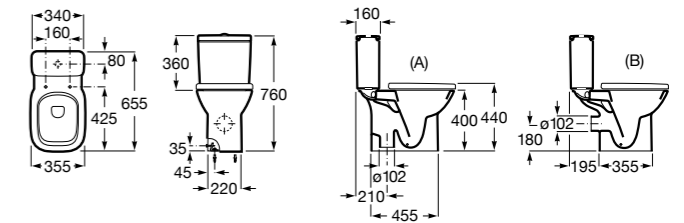

Debba Square

34299B00U	Чаша унитаза приставная с двойным выпуском.
341992000	Бачок с механизмом двойного смыва 4,5/3 литра с боковым подводом воды. Включен установочный комплект, механизм для подвода воды и механизм смыва.
341993000	Бачок с механизмом двойного смыва 4,5/3 литра с нижним подводом воды. Включен установочный комплект, механизм для подвода воды и механизм смыва.
8019D200B	Сиденье и крышка с механизмом «мягкое закрывание» для унитаза. ©
8019D000B	Сиденье и крышка с креплениями из нержавеющей стали для унитаза. ©
8019D0004	Сиденье и крышка с креплениями из нержавеющей стали для унитаза.