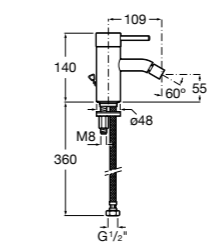

**Смесители для раковин / встраиваемые /
двухвентильные**

Insignia

5A453AC00 Встраиваемый смеситель для раковины.

Loft

5A4743C00 Встраиваемый в стену смеситель для раковины с изливом 190 мм.

Carmen

5A474BC00 Встраиваемый в стену смеситель для раковины.

Смесители для биде / монтаж на бортик / однорычажные

Insignia

5A603AC00 Смеситель для биде с регулятором направления потока, донным клапаном и гибкой подводкой.

5A6A3A..0 Смеситель для биде с регулятором направления потока и гибкой подводкой. Не включает донный клапан. Покрытие Everlux.

Pais ®

5A606DC00 Смеситель для биде с ручкой-джойстиком, регулятором направления потока, донным клапаном и гибкой подводкой.

L90

5A6001C00 Смеситель для биде с регулятором направления потока, донным клапаном и гибкой подводкой.

L90

5A6301C00 Смеситель для биде с рычагом сбоку, регулятором направления потока, донным клапаном и гибкой подводкой. Cold start.

L90C

5A6A01C00 Смеситель для биде с регулятором направления потока, донным клапаном и гибкой подводкой. Cold start.

Carmen

5A604BC00 Смеситель для биде с регулятором направления потока, гладким корпусом, донным клапаном click-clack и гибкой подводкой.

Naia

5A6096C00 Смеситель для биде с регулятором направления потока, донным клапаном и гибкой подводкой.

5A6A96..0 Смеситель для биде с регулятором направления потока и гибкой подводкой. Не включает донный клапан. Покрытие Everlux.

Lanta

5A6011C00 Смеситель для биде с регулятором направления потока, донным клапаном и гибкой подводкой.

Lanta

5A6111C00 Смеситель для биде с регулятором направления потока, цепочкой и гибкой подводкой.

Atlas

5A6090C00 Смеситель для биде с регулятором направления потока, донным клапаном и гибкой подводкой.

Atlas