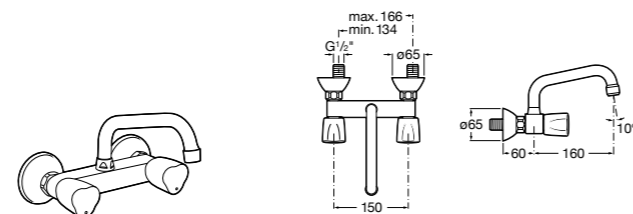

Смесители для кухни / монтируемые на стену / двухвентильные

Brava

5A7430C00 Монтируемый в стену смеситель для кухни с верхним поворотным изливом и аэратором.