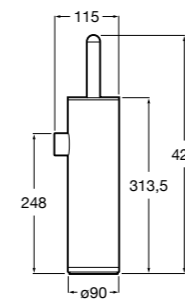

Hotel's

816726001

Настенный держатель для щетки.