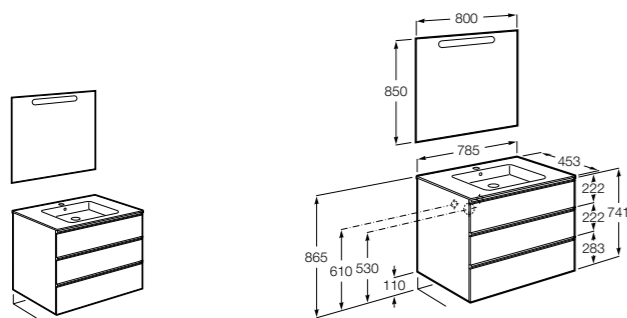

The Gap ©

857553806	Мебельный модуль.
3279A4000	Раковина The Gap 800.
ZRU9302689	Зеркало The Gap Original 800.
ZRU9302887	Зеркальный шкаф The Gap Original 800.
Также возможна комплектация раковинами	
3270M0004	Раковина мебельная The Gap Plus 800.
32799C000	Victoria Unik 800.
851486XXX	Комплект: раковина в центре. Включает в себя: мебельный модуль с раковиной в центре.
851519XXX	Готовое решение: раковина в центре. Включает в себя: мебельный модуль, раковину и зеркало Eidos.
Дополнительно:	
816827339	Ножки (4 шт.) Алюминий.
816827458	Ножки (4 шт.) Никель.

The Gap ©

851501XXX	UNIK - Мебельный модуль для раковины с рабочей поверхностью. Раковина и смеситель не входят в комплект. Столешница дополнительно обработана защитой от влаги.
851532XXX	РАСК - Мебельный модуль для раковины с рабочей поверхностью и зеркалом Eidos. Раковина и смеситель не входят в комплект. Столешница дополнительно обработана защитой от влаги.
816829339	Набор из 2 ножек 275 мм для мебели со столешницей.
816829458	Набор из 2 ножек 275 мм для мебели со столешницей.

Lago

857296806	Мебельный модуль белый глянец.
857296444	Мебельный модуль светлый дуб.
32799C000	Раковина Victoria Unik 800.

Victoria Nord

ZRU9000032	Мебельный модуль белый глянец.
ZRU9000031	Мебельный модуль венге.
32799C000	Раковина Victoria Unik 800.