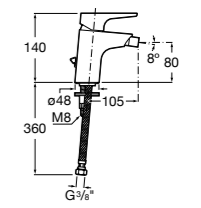

**Смесители для раковин / встраиваемые /
двухвентильные**

Insignia

5A453AC00 Встраиваемый смеситель для раковины.

Loft

5A4743C00 Встраиваемый в стену смеситель для раковины с изливом 190 мм.

Carmen

5A474BC00 Встраиваемый в стену смеситель для раковины.

Смесители для биде / монтаж на бортик / однорычажные

Insignia

5A603AC00 Смеситель для биде с регулятором направления потока, донным клапаном и гибкой подводкой.

5A6A3A..0 Смеситель для биде с регулятором направления потока и гибкой подводкой. Не включает донный клапан. Покрытие Everlux.

Pais ®

5A606DC00 Смеситель для биде с ручкой-джойстиком, регулятором направления потока, донным клапаном и гибкой подводкой.

L90

5A6001C00 Смеситель для биде с регулятором направления потока, донным клапаном и гибкой подводкой.

L90

5A6301C00 Смеситель для биде с рычагом сбоку, регулятором направления потока, донным клапаном и гибкой подводкой. Cold start.

L90C

5A6A01C00 Смеситель для биде с регулятором направления потока, донным клапаном и гибкой подводкой. Cold start.

Carmen

5A604BC00 Смеситель для биде с регулятором направления потока, гладким корпусом, донным клапаном click-clack и гибкой подводкой.

Naia

5A6096C00 Смеситель для биде с регулятором направления потока, донным клапаном и гибкой подводкой.

5A6A96..0 Смеситель для биде с регулятором направления потока и гибкой подводкой. Не включает донный клапан. Покрытие Everlux.

Lanta

5A6011C00 Смеситель для биде с регулятором направления потока, донным клапаном и гибкой подводкой.

Lanta

5A6111C00 Смеситель для биде с регулятором направления потока, цепочкой и гибкой подводкой.

Atlas

5A6090C00 Смеситель для биде с регулятором направления потока, донным клапаном и гибкой подводкой.

Atlas