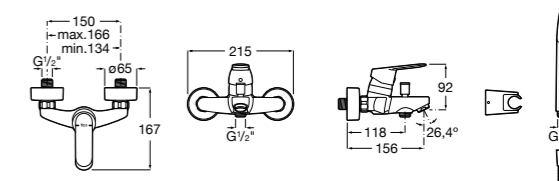

L20

5A0209C0M Монтируемый на стену смеситель для ванны и душа с автоматическим переключателем потока.