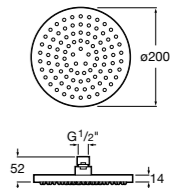

Rainsense

5B2950C00 Круглая душевая насадка. Хромированная нержавеющая сталь. Кронштейн покупается отдельно.