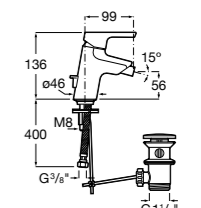

**Смесители для раковин / встраиваемые /
двухвентильные**

Insignia

5A453AC00 Встраиваемый смеситель для раковины.

Loft

5A4743C00 Встраиваемый в стену смеситель для раковины с изливом 190 мм.

Carmen

5A474BC00 Встраиваемый в стену смеситель для раковины.

Смесители для биде / монтаж на бортик / однорычажные

Insignia

5A603AC00 Смеситель для биде с регулятором направления потока, донным клапаном и гибкой подводкой.

5A6A3A..0 Смеситель для биде с регулятором направления потока и гибкой подводкой. Не включает донный клапан. Покрытие Everlux.

Pais ®

5A606DC00 Смеситель для биде с ручкой-джойстиком, регулятором направления потока, донным клапаном и гибкой подводкой.

L90

5A6001C00 Смеситель для биде с регулятором направления потока, донным клапаном и гибкой подводкой.

L90

5A6301C00 Смеситель для биде с рычагом сбоку, регулятором направления потока, донным клапаном и гибкой подводкой. Cold start.

L90C

5A6A01C00 Смеситель для биде с регулятором направления потока, донным клапаном и гибкой подводкой. Cold start.

Carmen

5A604BC00 Смеситель для биде с регулятором направления потока, гладким корпусом, донным клапаном click-clack и гибкой подводкой.

Naia

5A6096C00 Смеситель для биде с регулятором направления потока, донным клапаном и гибкой подводкой.

5A6A96..0 Смеситель для биде с регулятором направления потока и гибкой подводкой. Не включает донный клапан. Покрытие Everlux.

Lanta

5A6011C00 Смеситель для биде с регулятором направления потока, донным клапаном и гибкой подводкой.

Lanta

5A6111C00 Смеситель для биде с регулятором направления потока, цепочкой и гибкой подводкой.

Atlas

5A6090C00 Смеситель для биде с регулятором направления потока, донным клапаном и гибкой подводкой.

Atlas