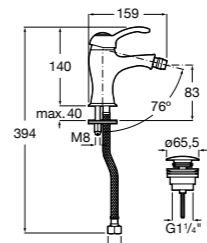

Atlas

5A6090C00 Смеситель для биде с регулятором направления потока, донным клапаном и гибкой подводкой.

Atlas

5A6190C00 Смеситель для биде с регулятором направления потока, цепочкой и гибкой подводкой.

Malva

5A603BC00 Смеситель для биде с регулятором направления потока, донным клапаном и гибкой подводкой.

Malva

5A613BC00 Смеситель для биде с регулятором направления потока, цепочкой и гибкой подводкой.

Monodin-N

5A6098C00 Смеситель для биде с регулятором направления потока, донным клапаном и гибкой подводкой.