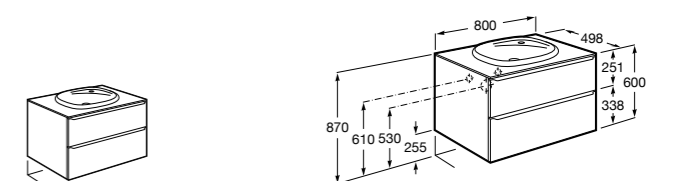

Beyond ®

851453XXX UNIK - Комплект мебели с двумя ящиками с ручками и раковиной из материала FINECERAMIC®.