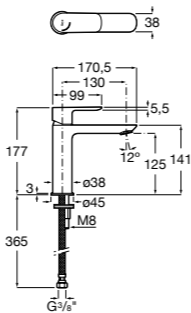

Cala ©

1. **5A336EC00** Смеситель для раковины, гладкий корпус, Mezzo, с гибкой подводкой. Cold start.