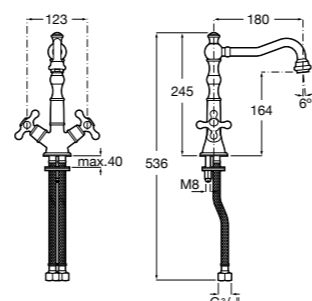

Смесители для раковин / монтаж на бортик / высокий излив / двухвентильные

5A346EC00 Смеситель для раковины с высоким изливом, гладкий корпус, с гибкой подводкой. Cold start.

5A3043C00 Смеситель для раковины с высоким поворотным изливом, донным клапаном и гибкой подводкой.

5A3C09C00 Смеситель для раковины с высоким изливом, донным клапаном и гибкой подводкой. Cold start.

5A3H09C00 Смеситель для раковины с высоким изливом, гладкий корпус, с гибкой подводкой.

5A384BC00 Смеситель для раковины с высоким поворотным изливом, донным клапаном click-clack и гибкой подводкой.

Смесители для раковин / встраиваемые / однорычажные

5A4009C00 Смеситель со средней высотой излива, гибкой подводкой. Cold start.

5A353AC00 Встраиваемый смеситель для раковины. Для установки вместе с арт. 525220603.

5A353A..0 Встраиваемый смеситель для раковины. Покрытие Everlux. Для установки вместе с арт. 5252206...

525220603 Универсальный монтажный блок для встраиваемого смесителя для раковины.

5252206.. Универсальный монтажный блок для встраиваемого смесителя для раковины. Покрытие Everlux.

5A3L20C00 Встраиваемый смеситель для раковины. Для установки вместе с арт. 525220603.

525220603 Универсальный монтажный блок для встраиваемого смесителя для раковины.

5A3590C00 Встраиваемый смеситель для раковины. Для установки вместе с арт. 525220603.

525220603 Универсальный монтажный блок для встраиваемого смесителя для раковины.

5A356DC00 Встраиваемый смеситель для раковины.

525220603 Универсальный монтажный блок для встраиваемого смесителя для раковины.

5A3L3BC00 Встраиваемый смеситель для раковины.

525220603 Универсальный монтажный блок для встраиваемого смесителя для раковины.