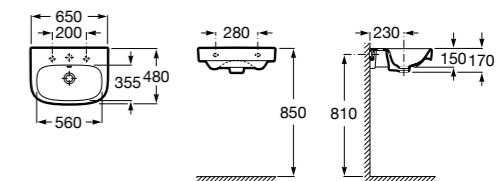

Carmen

3270A1.0 Настенная керамическая раковина под пьедестал с установочным комплектом и одним отверстием под смеситель. Смеситель и пьедестал не входят в комплект.

3270A1.3 Настенная керамическая раковина под пьедестал с установочным комплектом и тремя отверстиями под смеситель. Смеситель и пьедестал не входят в комплект.

3370A0.0 Керамический пьедестал для раковины. Монтажный комплект не входит.