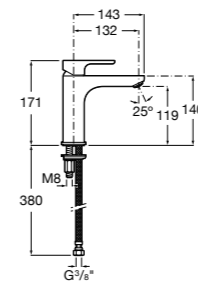

L20

1. **5A3B09C00** Смеситель для раковины, гладкий корпус, Mezzo, с гибкой подводкой. Cold start.
   5A3F09C00 Смеситель для раковины, Mezzo, с донным клапаном и гибкой подводкой.