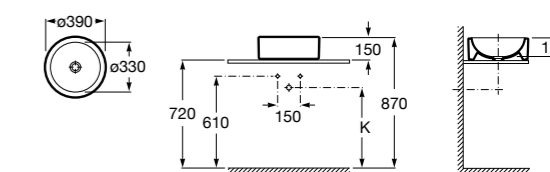

Terra

32722D000 Накладная керамическая раковина. Смеситель не входит в комплект.