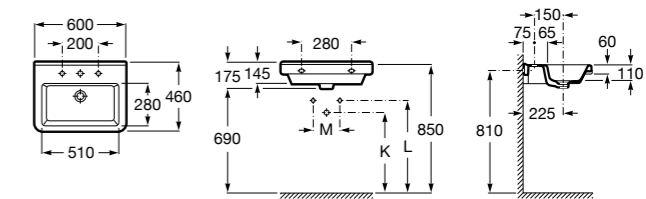

### Dama

- 327784000** Настенная керамическая раковина. Смеситель не входит в комплект.  
**337470000** Пьедестал для керамической раковины.  
**337471000** Полуьпедестал для керамической раковины.

Размеры в мм