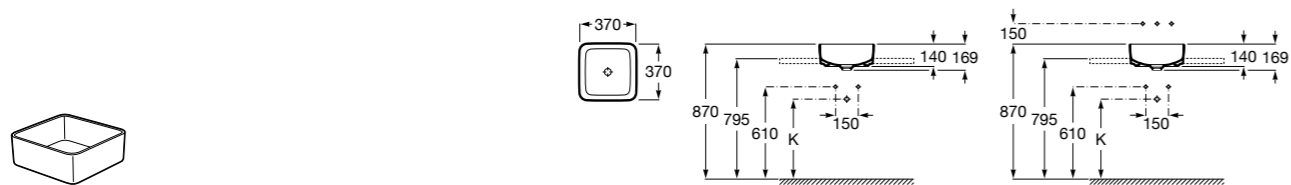

Ohtake

327A15..0 Накладная керамическая раковина. Смеситель не входит в комплект.

Inspira Square

327532..0 SQUARE - Накладная раковина из материала FINECERAMIC® с фиксированным открытым керамическим выпуском. Смеситель не входит в комплект.