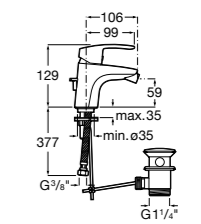

**Смесители для раковин / встраиваемые /
двухвентильные**

Insignia

5A453AC00 Встраиваемый смеситель для раковины.

Loft

5A4743C00 Встраиваемый в стену смеситель для раковины с изливом 190 мм.

Carmen

5A474BC00 Встраиваемый в стену смеситель для раковины.

Смесители для биде / монтаж на бортик / однорычажные

Insignia

5A603AC00 Смеситель для биде с регулятором направления потока, донным клапаном и гибкой подводкой.

5A6A3A..0 Смеситель для биде с регулятором направления потока и гибкой подводкой. Не включает донный клапан. Покрытие Everlux.

Pais ®

5A606DC00 Смеситель для биде с ручкой-джойстиком, регулятором направления потока, донным клапаном и гибкой подводкой.

L90

5A6001C00 Смеситель для биде с регулятором направления потока, донным клапаном и гибкой подводкой.

L90

5A6301C00 Смеситель для биде с рычагом сбоку, регулятором направления потока, донным клапаном и гибкой подводкой. Cold start.

L90C

5A6A01C00 Смеситель для биде с регулятором направления потока, донным клапаном и гибкой подводкой. Cold start.

Carmen

5A604BC00 Смеситель для биде с регулятором направления потока, гладким корпусом, донным клапаном click-clack и гибкой подводкой.

Naia

5A6096C00 Смеситель для биде с регулятором направления потока, донным клапаном и гибкой подводкой.

5A6A96..0 Смеситель для биде с регулятором направления потока и гибкой подводкой. Не включает донный клапан. Покрытие Everlux.

Lanta

5A6011C00 Смеситель для биде с регулятором направления потока, донным клапаном и гибкой подводкой.

Lanta

5A6111C00 Смеситель для биде с регулятором направления потока, цепочкой и гибкой подводкой.

Atlas

5A6090C00 Смеситель для биде с регулятором направления потока, донным клапаном и гибкой подводкой.

Atlas