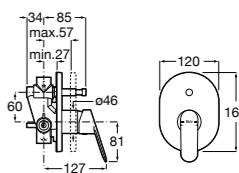

Alfa

5A0A25C00 Встраиваемый смеситель для ванны-душа с переключателем потока.