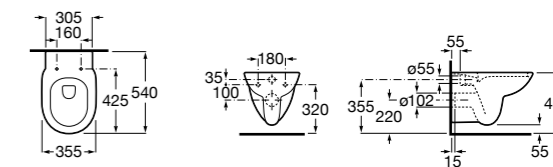

Dama Senso

346517000 Подвесная чаша с горизонтальным выпуском.

ZRU9000040 Сиденье и крышка с механизмом «мягкое закрывание» и быстрого снятия для унитаза.

ZRU9302991 Сиденье и крышка тонкие с механизмом «мягкое закрывание» и быстрого снятия для унитаза.

The Gap Square

346477000 Подвесная чаша с горизонтальным выпуском. Для установки выберите систему инсталляции Rosa для подвесных унитазов.

801472004 Сиденье и крышка с механизмом «мягкое закрывание» для унитаза.

801470004 Сиденье и крышка для унитаза.

801472001 Сиденье и крышка тонкие с механизмом «мягкое закрывание» и быстрого снятия для унитаза.

The Gap Square

34647L000 Подвесная чаша Rimless со скрытым креплением. Включает: крепежный комплект. Для установки выберите систему инсталляции Rosa для подвесных унитазов.

801472004 Сиденье и крышка с механизмом «мягкое закрывание» для унитаза.

801470004 Сиденье и крышка для унитаза.

801472001 Сиденье и крышка тонкие с механизмом «мягкое закрывание» и быстрого снятия для унитаза.

801472003 Сиденье и крышка для унитаза.

The Gap Round

3460NL000 Подвесная чаша Rimless со скрытым креплением. Включает: крепежный комплект. Для установки выберите систему инсталляции Rosa для подвесных унитазов.

801D12001 Сиденье и крышка с механизмом «мягкое закрывание» для унитаза.

801D10001 Сиденье и крышка для унитаза.

801D12003 Сиденье и крышка для унитаза.

801D12007 Сиденье и крышка для унитаза.

Размеры в мм

Debba Square

34699L00Y Подвесная чаша Rimless с горизонтальным выпуском.

8019D2003 Сиденье и крышка тонкие с механизмом «мягкое закрывание» и быстрого снятия для унитаза.

ZRU9302826 Сиденье и крышка с механизмом «мягкое закрывание» и быстрого снятия для унитаза.

Debba Square