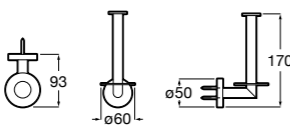

Compas

817366001

Держатель для туалетной бумаги без крышки.