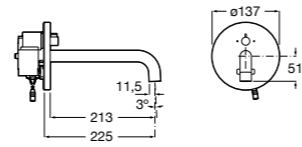

Fluent

5A4A24C00 Кран для раковины с аэратором. Подвод одной воды. Ограничитель расхода 5 л/мин.

Avant

5A7979C00 Кран для раковины, встраиваемый в стену, с длинным изливом, 190 мм. С аэратором.

Fluent

5A4B24C00 Кран для раковины с аэратором. Подвод одной воды. Ограничитель расхода 5 л/мин.

Avant

5A7879C00 Кран для раковины, встраиваемый в стену, с длинным изливом, 150 мм. С аэратором.

Смесители для раковины / встраиваемые / электронные

Avant

5A4279C00 Кран для раковины с аэратором. Подвод одной воды.

Sentronic-E

5A4602C00 Электронный смеситель для раковины, монтируемый на стену. Питание от сети 230 V. Включает источник питания. Необходимо укомплектовать 525874603.

525874603 Внутренняя часть электронного смесителя для раковины, монтируемого в стену. Питание от сети 230 V.

Краны для раковины / монтируемые на стену / порционно-нажимные

Instant

5A7877C00 Монтируемый на стену кран для раковины. С аэратором.

Смесители для раковины / встраиваемые / электронные

Instant Care

5A7977C00 CARE - Монтируемый на стену кран для раковины. С аэратором.

Loft-E

5A3543C00 Встраиваемый электронный смеситель для раковины с сенсором приближения. Питание от четырех щелочных батареек 1,5 V LRG (AA). С блоком предварительного смешивания горячей и холодной воды.

5A3643C00 Встраиваемый электронный смеситель для раковины с сенсором приближения. Питание от сети 230 V. Включает источник питания. С блоком предварительного смешивания горячей и холодной воды.

5A5643C00 Встраиваемый электронный смеситель для раковины с сенсором приближения. Питание от четырех щелочных батареек 1,5 V LRG (AA). Подвод одной воды.