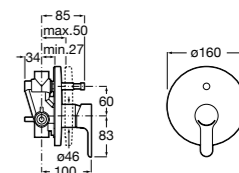

L20

5A0A09C00 Встраиваемый смеситель для ванны-душа с переключателем потока.