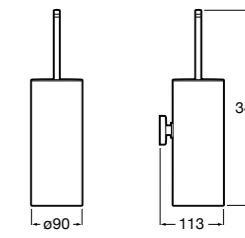

Victoria

816666001

Настенный держатель для щетки. Крепление на болты или клей.