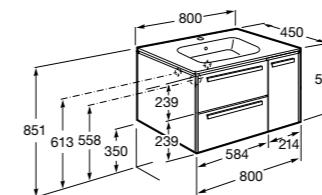

Lago

857296806	Мебельный модуль белый глянец.
857296444	Мебельный модуль светлый дуб.
32799C000	Раковина Victoria Unik 800.