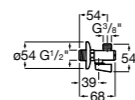

#### Запорный кран

- 525168100** Керамический угловой запорный кран 1/2" x 3/8".  
**525170900** Керамический угловой запорный кран 1/2" x 1/2".