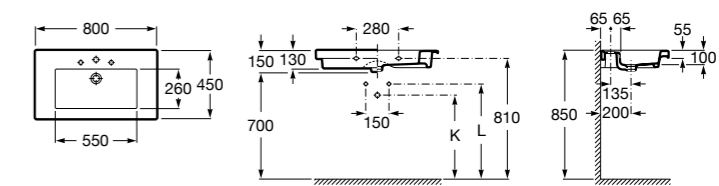

The Gap

3270M0000 Настенная или накладная керамическая раковина. Смеситель не входит в комплект.