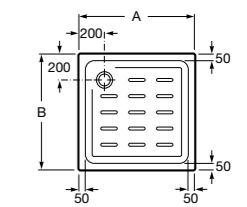

Керамические душевые поддоны

Malta Walk-In

Керамический душевой поддон с противоскользящим покрытием и с платформой венге.

373524000