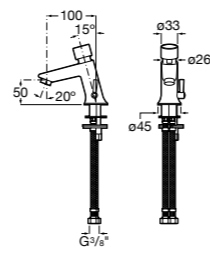

Instant

1. **5A3377C00** Смеситель для раковины с аэратором и гибкой подводкой. Ограничитель расхода 2 л/мин. Автоматическое закрытие через 15 секунд.