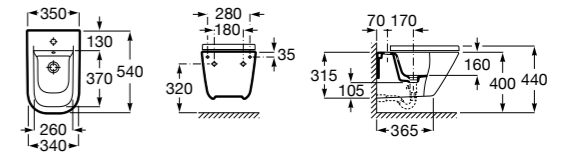

The Gap Square

357476000 Подвесное биде без крышки. Включает: комплект скрытого крепления. Смеситель не входит в комплект.

806472004 Крышка для биде с механизмом «мягкое закрывание».

806470004 Крышка для биде.