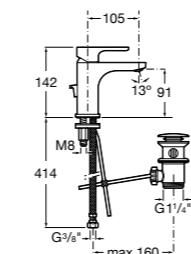

L20

1. **5A3A09C0M** Смеситель для раковины с донным клапаном и гибкой подводкой.
   5A3I09C00 Смеситель для раковины с донным клапаном и гибкой подводкой. Cold start.