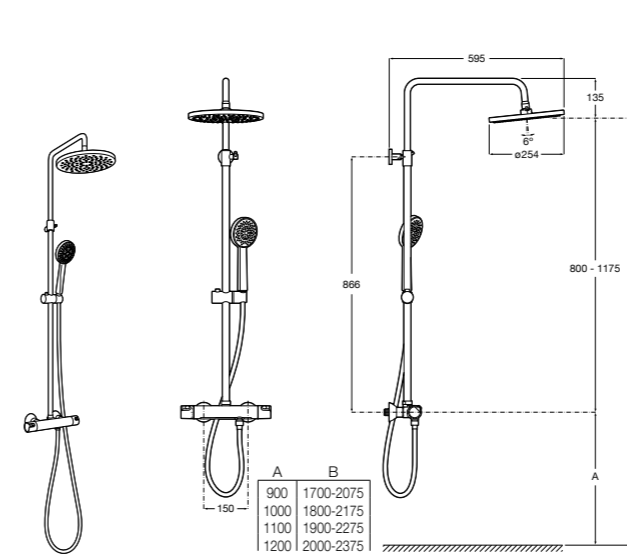

Victoria-T Plus

5A2C18C00* Душевая стойка со смесителем-термостатом, регулируемая высота (800-1200). Включает: верхний душ диаметром 254 мм, ручной душ диаметром 100 мм с одним режимом напора воды, гибкий металлический шланг 1,7 м и держатель с возможностью регулировки наклона и высоты.