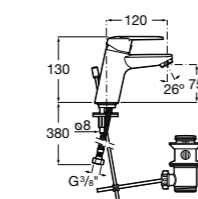

### Victoria

- 5A3J25C0M** Смеситель для раковины, с донным клапаном и гибкой подводкой.

Размеры в мм