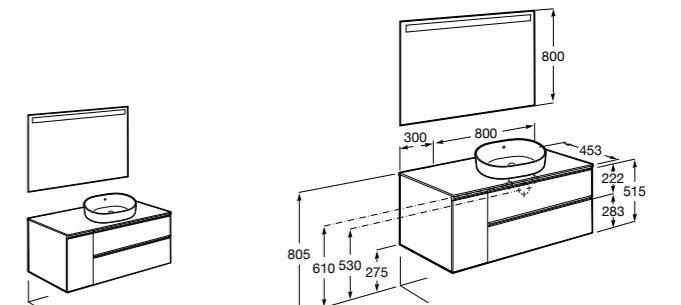

The Gap раковина слева ®

851503XXX UNIK - мебельный модуль для раковины слева. Базовый набор включает 2 ящика, 1 дверцу и столешницу, обработанную защитой от влаги.

851534XXX PACK - мебельный модуль для раковины слева. Базовый набор включает 2 ящика, 1 дверцу и столешницу, обработанную защитой от влаги и зеркало Eidos.

816829339 Набор из 2 ножек 275 мм для мебели со столешницей.

816829458 Набор из 2 ножек 275 мм для мебели со столешницей.