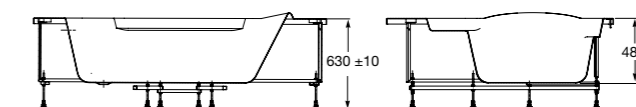

Genova, Genova-N

Акриловая ванна прямоугольная, глубина 45 см. Монтажный комплект заказывается отдельно.

	A	B	C	Объем, л
ZRU9302894	1500	750	1390	235
ZRU9302973	1600	700	1490	230

ZRU9302895	Монтажный комплект 1500 (каркас, комплект креплений к стене, система слив-перелив полуавтомат).			
ZRU9302974	Монтажный комплект 1600 (каркас, комплект креплений к стене, система слив-перелив полуавтомат).			
ZRU9302896	Фронтальная панель 1500.			
ZRU9302975	Фронтальная панель 1600.			
ZRU9302897	Боковая панель 750, левая.			
ZRU9302898	Боковая панель 750, правая.			
ZRU9302976	Боковая панель 700, левая.			
ZRU9302977	Боковая панель 700, правая.			

Easy

Акриловая ванна прямоугольная, глубина 45 см. Монтажный комплект заказывается отдельно.

	A	B	C	D	Объем, л
ZRU9302904	1500	700	1390	620	190
ZRU9302905	1700	700	1590	620	250
ZRU9302899	1700	750	1590	670	260
248618000	1800	800	1690	690	275

ZRU9302906	Монтажный комплект 1500 (каркас, комплект креплений к стене, система слив-перелив полуавтомат).			
ZRU9302907	Монтажный комплект 1700x700 (каркас, комплект креплений к стене, система слив-перелив полуавтомат).			
ZRU9302900	Монтажный комплект 1700x750 (каркас, комплект креплений к стене, система слив-перелив полуавтомат).			
25P028000	Монтажный комплект 1800x750 (каркас, комплект креплений к стене, система слив-перелив полуавтомат).			
ZRU9302908	Фронтальная панель 1500.			
ZRU9302901	Фронтальная панель 1700.			
259121000	Фронтальная панель 1800.			
ZRU9302909	Боковая панель 700, левая.			
ZRU9302910	Боковая панель 700, правая.			
ZRU9302902	Боковая панель 750, левая.			
ZRU9302903	Боковая панель 750, правая.			
259123000	Боковая панель 800, левая.			
259122000	Боковая панель 800, правая.			

Bali