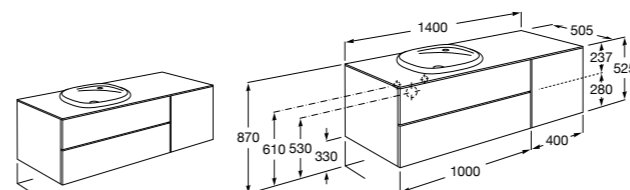

Beyond раковина слева

851393XXX UNIK - Комплект мебели из двух ящиков и шкафа с одной дверцей и раковины слева. Материал раковины Surfex®. Раковины и смесители не входят в комплект.