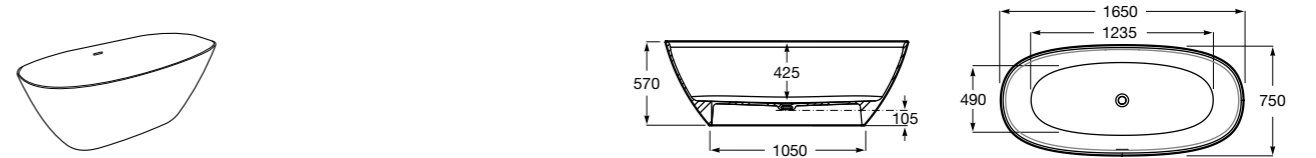

Ванны из материала Stonex®

Ariane

248470000 Свободстоящая ванна STONEX®, объем 240 л. Интегрированный слив-перелив, донный клапан с системой click-clack.