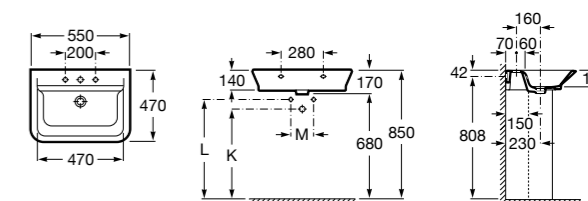

The Gap Original

1. **327475000** Настенная или накладная керамическая раковина. Смеситель не входит в комплект.
   337470000 Пьедестал для керамической раковины.
   337471000 Полупьедестал для керамической раковины.