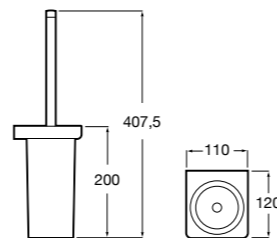

Tempo

817036001

Настенный держатель для щетки. Хром.

817036022

Настенный держатель для щетки. Покрытие Everlux титановый черный.