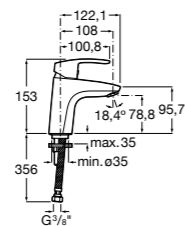

Monodin-N

1. **5A3B98C0M** Смеситель для раковины, гладкий корпус, с гибкой подводкой.
   5A3298C00 Смеситель для раковины, гладкий корпус, с гибкой подводкой. Cold start.