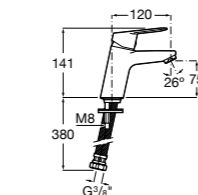

### Victoria

- 5A3J25C0M** Смеситель для раковины, с донным клапаном и гибкой подводкой.

Размеры в мм