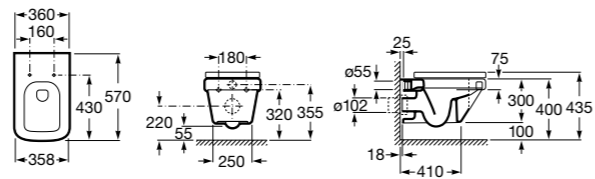

### Dama

**357788000** Подвесное биде со скрытым креплением.

**806782004** Крышка для биде с механизмом «мягкое закрывание».

**806780004** Крышка для биде.