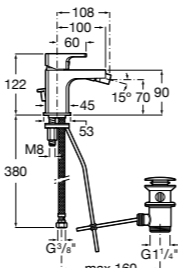

L90

5A6301C00 Смеситель для биде с рычагом сбоку, регулятором направления потока, донным клапаном и гибкой подводкой. Cold start.

L90C

5A6A01C00 Смеситель для биде с регулятором направления потока, донным клапаном и гибкой подводкой. Cold start.