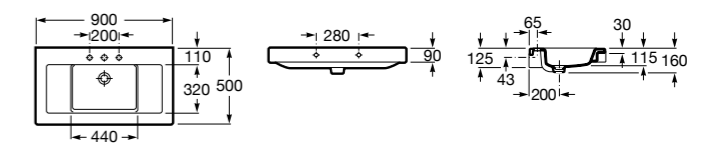

Stratum

327632000 Настенная или накладная керамическая раковина. Смеситель не входит в комплект.

Размеры в мм