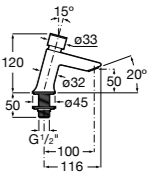

Instant

1. **5A4277C00** Смеситель для раковины с аэратором. Подвод одной воды. Ограничитель расхода 6 л/мин. Автоматическое закрытие через 15 секунд.
2. **5A4577C00** Смеситель для раковины с аэратором. Подвод одной воды. Ограничитель расхода 6 л/мин. Автоматическое закрытие через 15 секунд. С антиблокировочной системой.