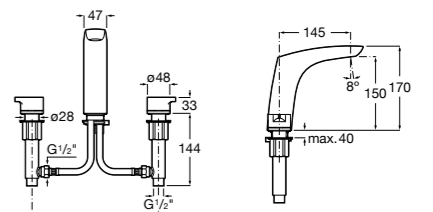

Смесители для раковин / монтаж на бортик / двухвентильные

Insignia

1. **5A443AC00** Монтируемый на раковину смеситель с центральным изливом, донным клапаном и гибкой подводкой.