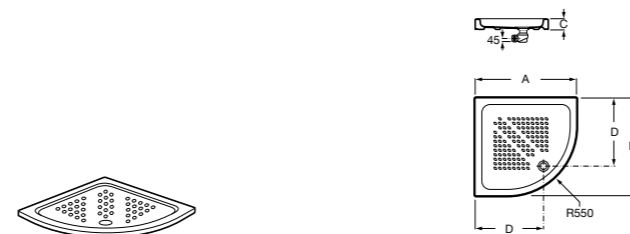

**Italia**

Квадратный керамический душевой поддон.

	A	B
<b>3740NH000</b>	900	900
<b>3740NJ000</b>	800	800
<b>3740NK000</b>	700	700

Размеры в мм

**Malta**

Угловой керамический душевой поддон.

	A	B	Rad
<b>37450A000</b>	1000	1000	504
<b>37450B000</b>	900	900	504