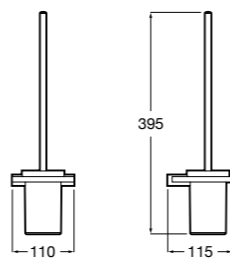

Nuova

816530001

Настенный держатель для щетки.