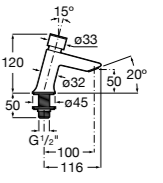

Instant

1. **5A4477C00** Кран для раковины с аэратором. Подвод одной воды. Ограничитель расхода 2 л/мин. Автоматическое закрытие через 15 секунд.

Instant Care

1. **5A4377C00** Кран для раковины с аэратором. Подвод одной воды.