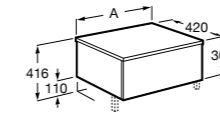

Тумбы

Suma

Тумба с возможностью крепления к стене, с ножками/колесами. В комплект входит система крепления к стене и набор ножек. Колеса не входят в комплект.

	A
857077XXX	800
857076XXX	600

4 колеса - опционально.

816821000