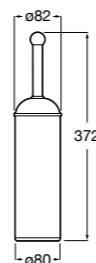

Аксессуары / настенные держатели для щеток

Victoria

816665001

Compas

817357001

Держатель для туалетной бумаги без крышки.

Compas

817443001

Держатель для туалетной бумаги без крышки.

Compas

817437001

Держатель для туалетной бумаги без крышки.

Compas

817366001

Держатель для туалетной бумаги без крышки.

Cubica

817417002

Двойной держатель для туалетной бумаги без крышки.

Record ®

817666001

Держатель для туалетной бумаги без крышки.

Tempo

817036001

Настенный держатель для щетки. Хром.

817036022

Настенный держатель для щетки. Покрытие Everlux титановый черный.

Carmen

817008001

Настенный держатель для щетки.

Superinox

817305002

Настенный держатель для щетки.

Nuova

816530001

Настенный держатель для щетки.

Hotel's

816726001

Настенный держатель для щетки.

Hotel's Classic

815480001

Настенный держатель для щетки.

Rubik

816851001

Настенный держатель для щетки. Хром.

816851024

Настенный держатель для щетки. Черный цвет. ®

Twin

816715001

Настенный держатель для щетки. Крепление на болты или клей.

Victoria

816666001

Настенный держатель для щетки. Крепление на болты или клей.

Victoria

816667001

Настенный держатель для щетки. Крепление на болты или клей.

Onda ®

3870ZE000

Настенный держатель для щетки.

Compas

817434001

Настенный держатель для щетки.