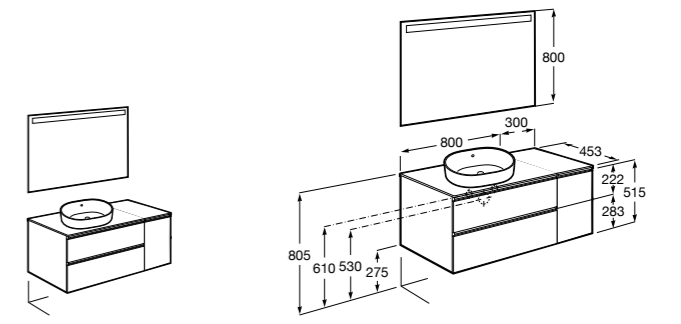

The Gap раковина справа ®

851502XXX UNIK - мебельный модуль для раковины справа. Базовый набор включает 2 ящика, 1 дверцу и столешницу, обработанную защитой от влаги.

851533XXX PACK - мебельный модуль для раковины справа. Базовый набор включает 2 ящика, 1 дверцу, столешницу, обработанную защитой от влаги и зеркало Eidos.

816829339 Набор из 2 ножек 275 мм для мебели со столешницей.

816829458 Набор из 2 ножек 275 мм для мебели со столешницей.