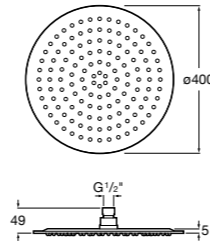

Душевые насадки / встраиваемые

Raindream

5B2650C00 Круглая душевая насадка. Хромированная нержавеющая сталь. Кронштейн покупается отдельно.

Raindream

5B3150C00 Круглая душевая насадка. Хромированная нержавеющая сталь. Крепится к потолку.

Raindream

5B2750C00 Квадратная душевая насадка. Хромированная нержавеющая сталь. Кронштейн покупается отдельно.

Raindream

5B3250C00 Квадратная душевая насадка. Хромированная нержавеющая сталь. Крепится к потолку.

Raindream

5B2550C00 Круглая душевая насадка. Хромированная нержавеющая сталь. Кронштейн покупается отдельно.

Душевые насадки / крепление к потолочному или настенному держателю

Raindream

5B2850C00 Квадратная душевая насадка. Хромированная нержавеющая сталь. Кронштейн покупается отдельно.

Raindream

5B2450C00 Квадратная душевая насадка. Хромированная нержавеющая сталь. Кронштейн покупается отдельно.

Rainsense

5B3950.0 Круглая душевая насадка. Покрытие Everflux. Кронштейн покупается отдельно.

Rainsense

5B4050.0 Квадратная душевая насадка. Покрытие Everflux. Кронштейн покупается отдельно.

Rainsense

5B3050C00 Прямоугольная душевая насадка. Хромированный ABS-пластик. Кронштейн покупается отдельно.

Rainsense

5B2250C00 Круглая душевая насадка. Хромированный ABS-пластик. Кронштейн покупается отдельно.

Rainsense

5B2350C00 Квадратная душевая насадка. Хромированный ABS-пластик. Кронштейн покупается отдельно.

Rainsense

5B2950C00 Круглая душевая насадка. Хромированная нержавеющая сталь. Кронштейн покупается отдельно.

Rainsense

5B3350C00 Круглая душевая насадка. Хромированный ABS-пластик.

Stella

5B103C00 Душевая насадка с тремя функциями (Rain, Soft и Pulse).
5B103C00 Душевая насадка с одной функцией (Rain).