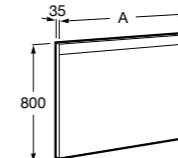

Prisma Basic

BASIC - Зеркало с LED-подсветкой для прямого подключения к общему выключателю ванной комнаты. Система антизапотевания не входит в комплект.

	A
812262000	1200
812261000	1100
812260000	1000
812259000	900
812258000	800
812257000	600