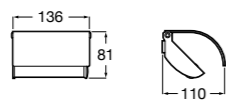

Hotel's Classic

1. **815437001** Держатель для туалетной бумаги с крышкой.