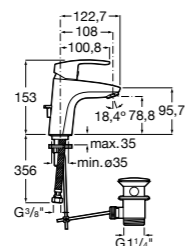

Monodin-N

1. **5A3A98C0M** Смеситель для раковины с донным клапаном и гибкой подводкой.
   5A3098C00 Смеситель для раковины с донным клапаном и гибкой подводкой. Cold start.