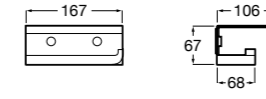

Record ®

1. **817665001** Держатель для туалетной бумаги с крышкой.