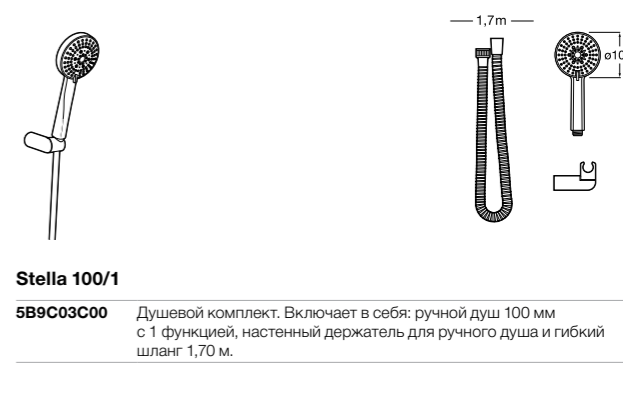

**Stella 100/1**

**5B9C03C00** Душевой комплект. Включает в себя: ручной душ 100 мм с 1 функцией, настенный держатель для ручного душа и гибкий шланг 1,70 м.

**Душевые комплекты****Sensum Square 130/4**