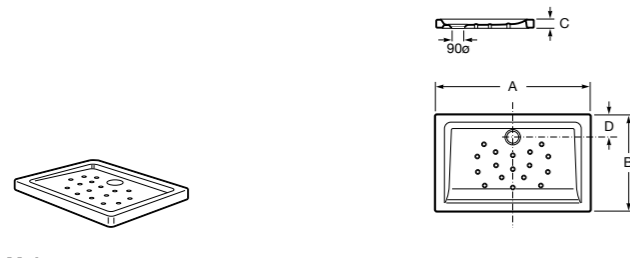

**Керамические душевые поддоны****Malta Walk-In**

Керамический душевой поддон с противоскользящим покрытием и с платформой венге.

373524000

**Malta**

Керамический душевой поддон.

	A	B	C	D
<b>373516000</b>	1200	800	65	180
<b>373517000</b>	1000	800	65	180
<b>373505000</b>	1200	750	65	175
<b>373506000</b>	1000	750	65	170
<b>37450C000</b> ©	1200	700	65	175
<b>37450D000</b> ©	1000	700	65	170
<b>37450E000</b> ©	900	700	65	170
<b>373513000</b>	1200	700	80	175
<b>373512000</b>	1000	700	80	170
<b>373519000</b>	900	700	80	170