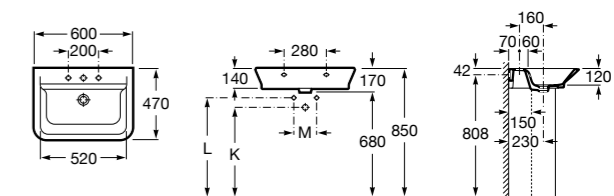

### Dama

- 327784000** Настенная керамическая раковина. Смеситель не входит в комплект.  
**337470000** Пьедестал для керамической раковины.  
**337471000** Полуьпедестал для керамической раковины.

Размеры в мм