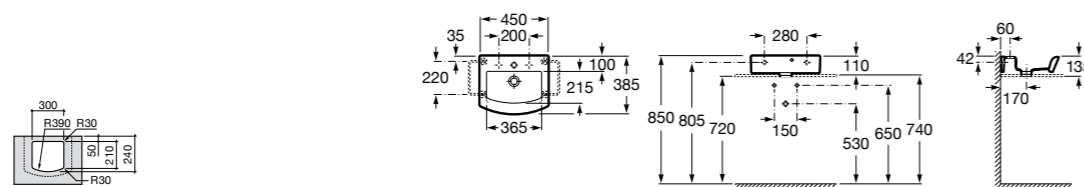

Hall

327624000 Настенная или накладная керамическая раковина. Смеситель не входит в комплект.

337471000 Полуьедестал