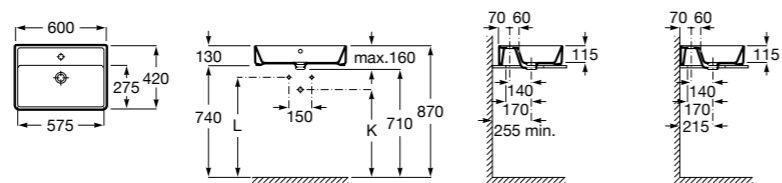

**Diverta**

**32711G000** Накладная керамическая раковина. Смеситель не входит в комплект.

**The Gap Square ©**

**3270MN000** Накладная керамическая раковина. Смеситель не входит в комплект.

Размеры в мм

**The Gap Square ©**