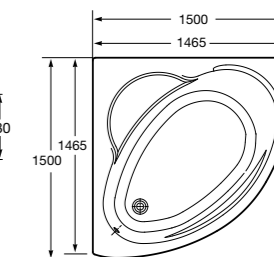

Genova, Genova-N

Акриловая ванна прямоугольная, глубина 45 см. Монтажный комплект заказывается отдельно.

	A	B	C	Объем, л
ZRU9302894	1500	750	1390	235
ZRU9302973	1600	700	1490	230

ZRU9302895	Монтажный комплект 1500 (каркас, комплект креплений к стене, система слив-перелив полуавтомат).			
ZRU9302974	Монтажный комплект 1600 (каркас, комплект креплений к стене, система слив-перелив полуавтомат).			
ZRU9302896	Фронтальная панель 1500.			
ZRU9302975	Фронтальная панель 1600.			
ZRU9302897	Боковая панель 750, левая.			
ZRU9302898	Боковая панель 750, правая.			
ZRU9302976	Боковая панель 700, левая.			
ZRU9302977	Боковая панель 700, правая.			

Easy

Акриловая ванна прямоугольная, глубина 45 см. Монтажный комплект заказывается отдельно.

	A	B	C	D	Объем, л
ZRU9302904	1500	700	1390	620	190
ZRU9302905	1700	700	1590	620	250
ZRU9302899	1700	750	1590	670	260
248618000	1800	800	1690	690	275

ZRU9302906	Монтажный комплект 1500 (каркас, комплект креплений к стене, система слив-перелив полуавтомат).			
ZRU9302907	Монтажный комплект 1700x700 (каркас, комплект креплений к стене, система слив-перелив полуавтомат).			
ZRU9302900	Монтажный комплект 1700x750 (каркас, комплект креплений к стене, система слив-перелив полуавтомат).			
25P028000	Монтажный комплект 1800x750 (каркас, комплект креплений к стене, система слив-перелив полуавтомат).			
ZRU9302908	Фронтальная панель 1500.			
ZRU9302901	Фронтальная панель 1700.			
259121000	Фронтальная панель 1800.			
ZRU9302909	Боковая панель 700, левая.			
ZRU9302910	Боковая панель 700, правая.			
ZRU9302902	Боковая панель 750, левая.			
ZRU9302903	Боковая панель 750, правая.			
259123000	Боковая панель 800, левая.			
259122000	Боковая панель 800, правая.			

Bali