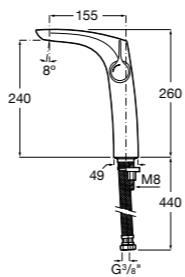

Carmen

5A444BC00 Монтируемый на раковину смеситель с центральным поворотным изливом, донным клапаном и гибкой подводкой.

Смесители для раковин / монтаж на бортик / высокий излив / однорычажные

Insignia

5A343AC00 Смеситель для раковины с высоким изливом, с донным клапаном и гибкой подводкой. Cold start.

Carmen

5A3A4BC00 Смеситель для раковины, гладкий корпус, с донным клапаном click-clack и гибкой подводкой.

5A3B4BC00 Смеситель для раковины, гладкий корпус, с гибкой подводкой.

Insignia

5A3A3AC00 Смеситель для раковины с высоким изливом, гладкий корпус, с донным клапаном с системой click-clack и гибкой подводкой. Cold start.

5A3C3A..0 Смеситель для раковины с высоким изливом, гладкий корпус, с гибкой подводкой. Cold start. Покрытие Everlux.

Brava

5A3130C00 Смеситель для раковины с держателем для цепочки и гибкой подводкой.

L90

5A3G01C00 Смеситель для раковины с высоким изливом, донным клапаном и гибкой подводкой, Cold start.

Pals ©

5A376DC00 Смеситель для раковины с высоким изливом, с ручкой-джойстиком, гладкий корпус, с донным клапаном с системой click-clack и гибкой подводкой.

Lanta

5A3411C00 Смеситель для раковины с высоким изливом, гладкий корпус, с донным клапаном с системой click-clack и гибкой подводкой. Cold start.

Naia

5A3496C00 Смеситель для раковины с высоким изливом, с донным клапаном и гибкой подводкой. Cold start.

Atlas

5A3790C0M Смеситель для раковины с высоким изливом, гладкий корпус, с гибкой подводкой.

5A3790C00 Смеситель для раковины с высоким изливом, гладкий корпус, с гибкой подводкой. Cold start.

Naia

5A3796C00 Смеситель для раковины, гладкий корпус, с высоким изливом, с донным клапаном с системой click-clack, гибкой подводкой. Cold start.