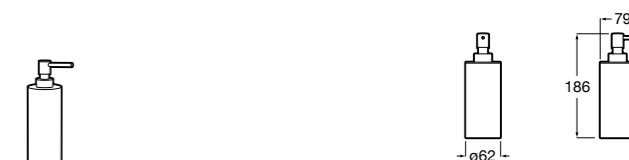

Victoria

816679001 Диспенсер на столешницу.