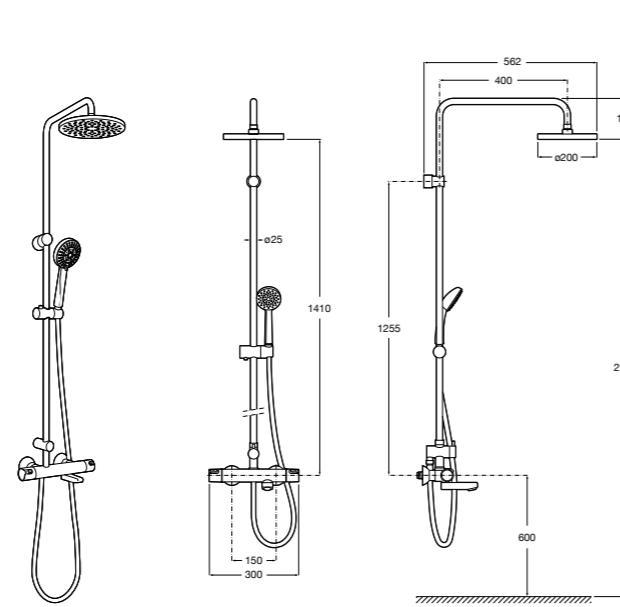

Victoria-T

5A2718C00* Душевая стойка со смесителем и термостатом для ванны и душа. С поворотным изливом. Включает: верхний душ диаметром 200 мм, ручной душ диаметром 100 мм с одним режимом напора воды, гибкий металлический шланг 1,7 м и держатель с возможностью регулировки наклона и высоты.

Размеры в мм
*до окончания складских запасов