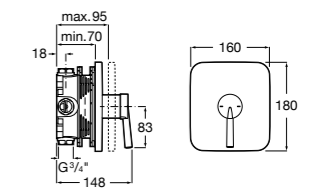

Pals

5A2B6DC00 Встраиваемый смеситель для ванны или душа. Установка с RocaBox Арт. 525869403.