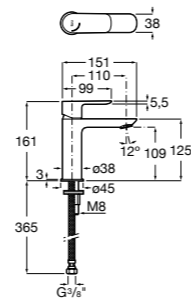

Cala ©

1. **5A326EC00** Смеситель для раковины, гладкий корпус, с гибкой подводкой. Cold start.