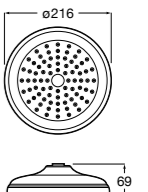

Rainsense

5B3350C00 Круглая душевая насадка. Хромированный ABS-пластик.