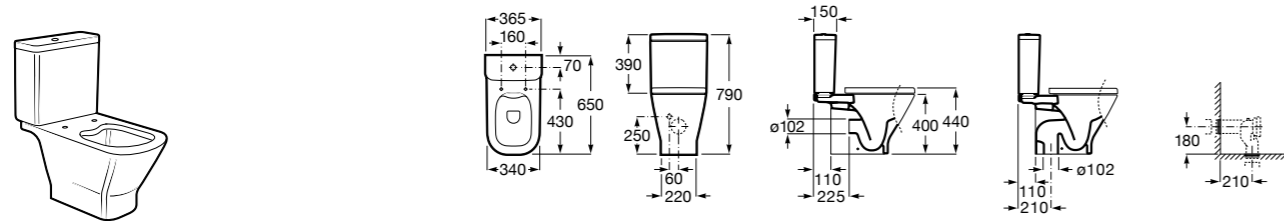

The Gap Square

342479000	Чаша унитаза Rimless с двойным выпуском.
341471000	Бачок с механизмом двойного смыва 4,5/3 литра с боковым подводом воды. Включен установочный комплект, механизм для подвода воды и механизм смыва.
34147000Y	Бачок с механизмом двойного смыва 4,5/3 литра с нижним подводом воды. Включен установочный комплект, механизм для подвода воды и механизм смыва.
801472004	Сиденье и крышка с механизмом «мягкое закрывание» для унитаза.
801470004	Сиденье и крышка для унитаза.
801472003	Сиденье и крышка для унитаза.
801472001	Сиденье и крышка тонкие с механизмом «мягкое закрывание» и быстрое снятие для унитаза.