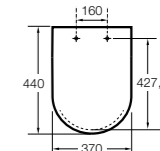

#### Dama

**801782..4** Сиденье и крышка с механизмом «мягкое закрытие» для унитаза.  
**801780..4** Сиденье и крышка для унитаза.