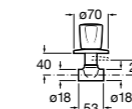

Brava

5A1830C00 Встраиваемый вентиль для сварки 18 мм. Синий указатель (холодная).
5A0830C00 Встраиваемый вентиль для сварки 18 мм. Красный указатель (горячая).