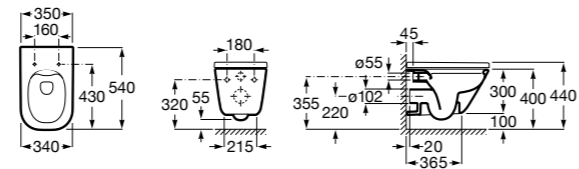

The Gap Square

346477000 Подвесная чаша с горизонтальным выпуском. Для установки выберите систему инсталляции Rosa для подвесных унитазов.

801472004 Сиденье и крышка с механизмом «мягкое закрывание» для унитаза.

801470004 Сиденье и крышка для унитаза.

801472001 Сиденье и крышка тонкие с механизмом «мягкое закрывание» и быстрого снятия для унитаза.

The Gap Square

34647L000 Подвесная чаша Rimless со скрытым креплением. Включает: крепежный комплект. Для установки выберите систему инсталляции Rosa для подвесных унитазов.

801472004 Сиденье и крышка с механизмом «мягкое закрывание» для унитаза.

801470004 Сиденье и крышка для унитаза.

801472001 Сиденье и крышка тонкие с механизмом «мягкое закрывание» и быстрого снятия для унитаза.

801472003 Сиденье и крышка для унитаза.