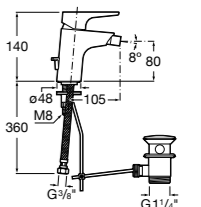

**Смесители для раковин / встраиваемые /
двухвентильные**

Insignia

5A453AC00 Встраиваемый смеситель для раковины.

Loft

5A4743C00 Встраиваемый в стену смеситель для раковины с изливом 190 мм.

Carmen

5A474BC00 Встраиваемый в стену смеситель для раковины.

Смесители для биде / монтаж на бортик / однорычажные

Insignia

5A603AC00 Смеситель для биде с регулятором направления потока, донным клапаном и гибкой подводкой.

5A6A3A..0 Смеситель для биде с регулятором направления потока и гибкой подводкой. Не включает донный клапан. Покрытие Everlux.

Pais ®

5A606DC00 Смеситель для биде с ручкой-джойстиком, регулятором направления потока, донным клапаном и гибкой подводкой.

L90

5A6001C00 Смеситель для биде с регулятором направления потока, донным клапаном и гибкой подводкой.

L90

5A6301C00 Смеситель для биде с рычагом сбоку, регулятором направления потока, донным клапаном и гибкой подводкой. Cold start.

L90C

5A6A01C00 Смеситель для биде с регулятором направления потока, донным клапаном и гибкой подводкой. Cold start.

Carmen

5A604BC00 Смеситель для биде с регулятором направления потока, гладким корпусом, донным клапаном click-clack и гибкой подводкой.

Naia

5A6096C00 Смеситель для биде с регулятором направления потока, донным клапаном и гибкой подводкой.

5A6A96..0 Смеситель для биде с регулятором направления потока и гибкой подводкой. Не включает донный клапан. Покрытие Everlux.

Lanta

5A6011C00 Смеситель для биде с регулятором направления потока, донным клапаном и гибкой подводкой.

Lanta

5A6111C00 Смеситель для биде с регулятором направления потока, цепочкой и гибкой подводкой.

Atlas

5A6090C00 Смеситель для биде с регулятором направления потока, донным клапаном и гибкой подводкой.

Atlas