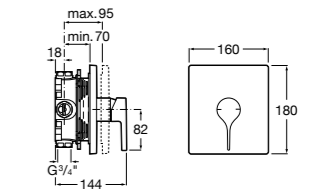

Victoria

5A2025C0M* Монтируемый на стену смеситель для душа, душевой лейкой Natura, гибким шлангом 1,50 м и поворотным настенным держателем.

5A2125C0M Монтируемый на стену смеситель для душа.

Смесители для душа / настенные / двухвентильные

Loft

5A2043C00 Монтируемый на стену смеситель для душа с гибким душевым шлангом 1,50 м, душевой лейкой и поворотным держателем.

Carmen

5A204BC00 Монтируемый на стену смеситель для душа с гибким душевым шлангом 1,50 м, душевой лейкой и поворотным держателем.

Brava

5A2030C02 Монтируемый на стену смеситель для ванны и душа с автоматическим переключателем с фиксатором, гибким душевым шлангом 1,50 м, душевой лейкой и поворотным держателем.

Размеры в мм
*до окончания складских запасов

Смесители для душа / встраиваемые (установка с RocaBox)

Insignia

5A2B3AC00 Встраиваемый смеситель для ванны или душа. Установка с RocaBox Арт. 525869403.

5A2B3A..0 Встраиваемый смеситель для ванны или душа. Покрытие Everlux. Установка с RocaBox Арт. 525869403.

L90

5A2B01C00 Встраиваемый смеситель 1/2" для ванны или душа. Установка с RocaBox Арт. 525869403.

Pals

5A2B6DC00 Встраиваемый смеситель для ванны или душа. Установка с RocaBox Арт. 525869403.

Naia

5A2B96C00 Встраиваемый смеситель для ванны или душа. Установка с RocaBox Арт. 525869403.

5A2B96..0 Встраиваемый смеситель для ванны или душа. Покрытие Everlux. Установка с RocaBox Арт. 525869403.

Lanta

5A2B11C00 Встраиваемый смеситель для ванны или душа. Установка с RocaBox Арт. 525869403.

Размеры в мм