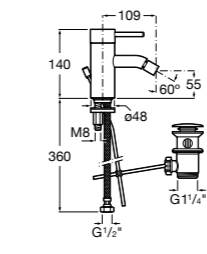

**Смесители для раковин / встраиваемые /
двухвентильные**

Insignia

5A453AC00 Встраиваемый смеситель для раковины.

Loft

5A4743C00 Встраиваемый в стену смеситель для раковины с изливом 190 мм.

Carmen

5A474BC00 Встраиваемый в стену смеситель для раковины.

Смесители для биде / монтаж на бортик / однорычажные

Insignia

5A603AC00 Смеситель для биде с регулятором направления потока, донным клапаном и гибкой подводкой.

5A6A3A..0 Смеситель для биде с регулятором направления потока и гибкой подводкой. Не включает донный клапан. Покрытие Everlux.

Pais ®

5A606DC00 Смеситель для биде с ручкой-джойстиком, регулятором направления потока, донным клапаном и гибкой подводкой.

L90

5A6001C00 Смеситель для биде с регулятором направления потока, донным клапаном и гибкой подводкой.

L90

5A6301C00 Смеситель для биде с рычагом сбоку, регулятором направления потока, донным клапаном и гибкой подводкой. Cold start.

L90C

5A6A01C00 Смеситель для биде с регулятором направления потока, донным клапаном и гибкой подводкой. Cold start.

Carmen

5A604BC00 Смеситель для биде с регулятором направления потока, гладким корпусом, донным клапаном click-clack и гибкой подводкой.

Naia

5A6096C00 Смеситель для биде с регулятором направления потока, донным клапаном и гибкой подводкой.

5A6A96..0 Смеситель для биде с регулятором направления потока и гибкой подводкой. Не включает донный клапан. Покрытие Everlux.

Lanta

5A6011C00 Смеситель для биде с регулятором направления потока, донным клапаном и гибкой подводкой.

Lanta

5A6111C00 Смеситель для биде с регулятором направления потока, цепочкой и гибкой подводкой.

Atlas

5A6090C00 Смеситель для биде с регулятором направления потока, донным клапаном и гибкой подводкой.

Atlas