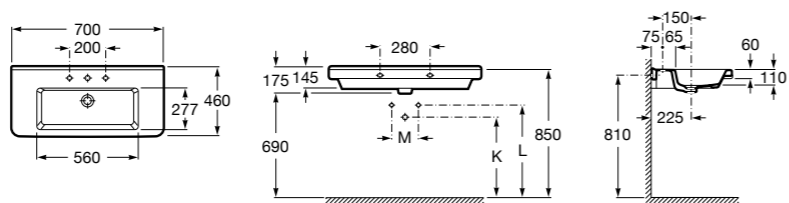

Размеры в мм

**Dama Retro**

**320321001** Настенная керамическая раковина. Пьедестал и смеситель не входят в комплект.

**331325001** Пьедестал для керамической раковины.

**Dama**

**327782000** Настенная керамическая раковина. Смеситель не входит в комплект.