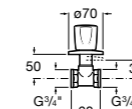

Brava

5A1630C00 Встраиваемый вентиль. 3/4". Синий указатель (холодная).
5A0630C00 Встраиваемый вентиль. 3/4". Красный указатель (горячая).