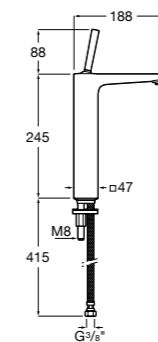

Pals ©

5A376DC00 Смеситель для раковины с высоким изливом, с ручкой-джойстиком, гладкий корпус, с донным клапаном с системой click-clack и гибкой подводкой.