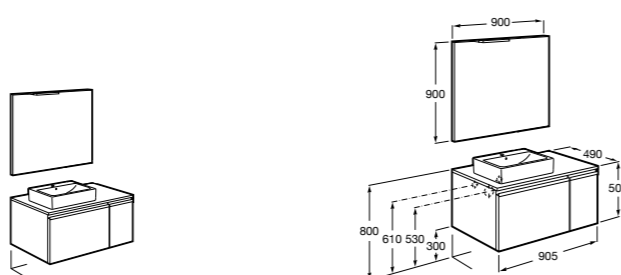

Heima раковина слева

851004XXX Мебельный модуль для раковины с рабочей поверхностью. Раковина и смеситель не входят в комплект. Модуль дополнительно обработан защитой от влаги.

851042XXX PACK - Комплект мебели, раковины и зеркала с подсветкой LED Smartlight. Компактный сифон. Раковина, ножки и смеситель не входят в комплект. Модуль дополнительно обработан защитой от влаги.

856925331 Комплект из 2-х ножек.