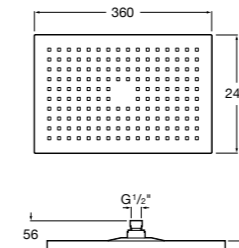

Rainsense

5B3050C00 Прямоугольная душевая насадка. Хромированный ABS-пластик. Кронштейн покупается отдельно.