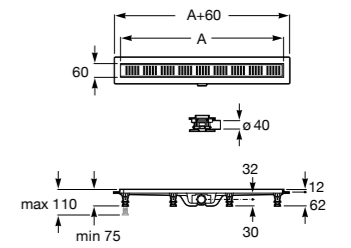

Malta

Керамический душевой поддон.

	A	B	C	D
373516000	1200	800	65	180
373517000	1000	800	65	180
373505000	1200	750	65	175
373506000	1000	750	65	170
37450C000 ©	1200	700	65	175
37450D000 ©	1000	700	65	170
37450E000 ©	900	700	65	170
373513000	1200	700	80	175
373512000	1000	700	80	170
373519000	900	700	80	170

Italia

Прямоугольный керамический душевой поддон.

	A	B	C	D
3740HP000	1200	800	80	170
3740HS000	1000	800	80	170
3740HG000	1400	700	80	170
3740HR000	1200	700	80	170
3740HT000	1000	700	80	170
3740HU000	900	720	80	170

Italia

Квадратный керамический душевой поддон.

	A	B
3740NH000	900	900
3740NJ000	800	800
3740NK000	700	700

Размеры в мм

Malta

Угловой керамический душевой поддон.

	A	B	Rad
37450A000	1000	1000	504
37450B000	900	900	504

Italia

Угловой керамический душевой поддон.

	A	B	C	D	Rad
3740HL000	900	900	80	625	550
3740HM000	800	800	80	525	550

Сливы для керамических душевых поддонов

Сливы ультраплоские

27L026000	высота: 60 мм ©
27L018000	высота: 80 мм

Сливы

506404400	Слив Ø 90 для душевых поддонов.
P0005900R	Слив Ø 65 для душевых поддонов.
506404500	Слив Ø 52 для душевых поддонов.

Сливные системы In-Drain

In-Drain Channel

IN-DRAIN CHANNEL - Сливной комплект с прокладкой из геотекстиля.

	A	B
276091000	950 x 50	990 950
276153000	850 x 50	890 850
276090000	750 x 50	790 750
276089000	650 x 50	690 650

In-Drain X3

IN-DRAIN X3 - Сливной комплект с прокладкой из геотекстиля. Реверсивная керамическая панель (не входит в комплект).

	A	B
276131000	950 x 50	990 950
276130000	850 x 50	890 850
276129000	750 x 50	790 750
276128000	650 x 50	690 650

Plate X1

PLATE X1 - Крышка сливного отверстия, совместима с In-Drain Channel.

	A	B
276095000	950 x 50	990 950
276155000	850 x 50	890 850
276094000	750 x 50	790 750
276093000	650 x 50	690 650

Plate X2