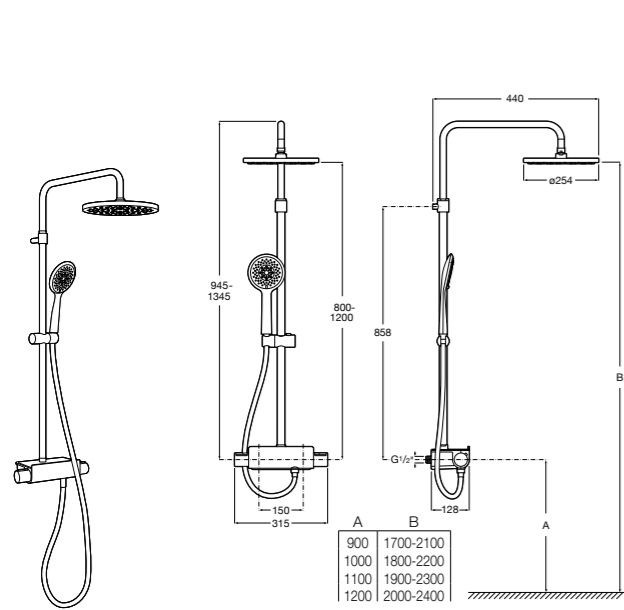

Deck-T Round

5A9788C00 ROUND - Душевая стойка со смесителем-термостатом и полочкой. Регулируемая высота. Включает: верхний душ диаметром 250 мм, ручной душ диаметром 130 мм с 4 режимами потока, гибкий шланг 1,75 м и держатель с возможностью регулировки наклона.