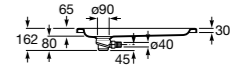

**Керамические душевые поддоны****Malta Walk-In**

Керамический душевой поддон с противоскользящим покрытием и с платформой венге.

373524000

**Malta**

Керамический душевой поддон.

	A	B	C	D
<b>373516000</b>	1200	800	65	180
<b>373517000</b>	1000	800	65	180
<b>373505000</b>	1200	750	65	175
<b>373506000</b>	1000	750	65	170
<b>37450C000</b> ©	1200	700	65	175
<b>37450D000</b> ©	1000	700	65	170
<b>37450E000</b> ©	900	700	65	170
<b>373513000</b>	1200	700	80	175
<b>373512000</b>	1000	700	80	170
<b>373519000</b>	900	700	80	170