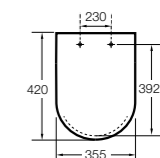

Запасные части

Донные клапаны для раковин

Click-Clack Minimal

505400000 Донный клапан 1 1/4" для раковины / биде с переливом.

Click-Clack Universal

505401100 Универсальный донный клапан 1 1/4", керамическая белая крышка. Ø 65

Click-Clack Universal

505401000 Универсальный донный клапан 1 1/4", хромированная крышка. Ø 65
5054015.. Универсальный донный клапан 1 1/4", покрытие Everlux. Ø 65

Click-Clack Universal

505400900 Универсальный донный клапан 1 1/4", хромированная крышка. Ø 40
5054009CN* Универсальный донный клапан 1 1/4", крышка. Покрытие Everlux титановый черный. Ø 40

Выпуск Universal

50640390C Выпуск 1 1/4" без перелива, с фиксированной открытой керамической белой крышкой Ø 72 мм.
506403900 Выпуск 1 1/4" без перелива, с фиксированной открытой хромированной крышкой Ø 72 мм.
5064039.. Выпуск 1 1/4" без перелива, с фиксированной открытой керамической крышкой Ø 72 мм. Цвета: 62, 63, 64, 65, 66.

Сифоны для раковины и биде

Trap ®

506406600 Сифон для раковины

Basic

506406300 Сифон для раковины 1 1/4" цилиндрический.

Mini

506406400 Сифон для мини-раковины 1 1/4" цилиндрический.

Cuadrado

506406500 Сифон для раковины 1 1/4" квадратный

Totem

506403110 Сифон для раковины 1 1/4". Труба 300 мм.
5064031.. Сифон для раковины 1 1/4". Труба 300 мм. Покрытие Everlux.

Minimal

506403810 Сифон для раковины 1 1/4". Труба 300 мм.

506401614 Сифон для раковины 1 1/4". Труба 250 мм.

506401814 Сифон для биде 1 1/4". Труба 300 мм.

506402210 Сифон для биде 1 1/4". Труба 300 мм.

Крепежные наборы для раковин

Крепежные наборы