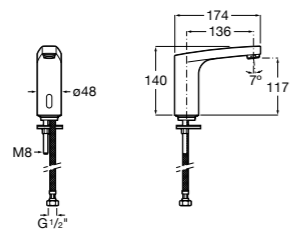

L70-E

1. **5A5C09C00** Электронный кран для раковины для подвода одной воды. Ограничитель потока воды 5 л/мин, гибкая подводка. Питание от четырех щелочных батареек 1,5V LRG (AA). Батарейки не включены в комплект.
2. **5A5D09C00** Электронный кран для раковины для подвода одной воды. Ограничитель потока воды 5 л/мин, гибкая подводка. Питание от сети 230 V. Источник питания включен в комплект.