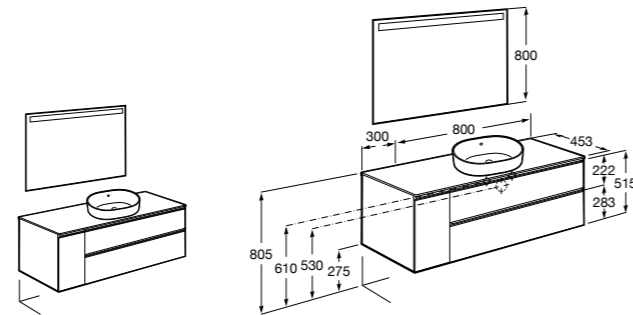

The Gap раковина слева

851505XXX UNIK - мебельный модуль для раковины слева. Базовый набор включает 2 ящика, 1 дверцу и столешницу, обработанную защитой от влаги.

851536XXX PASC - мебельный модуль для раковины слева. Базовый набор включает 2 ящика, 1 дверцу, столешницу, обработанную защитой от влаги и зеркало Eidos.

816829339 Набор из 2 ножек 275 мм для мебели со столешницей.

816829458 Набор из 2 ножек 275 мм для мебели со столешницей.

Мебельные модули для одной раковины 1000 мм

Beyond

851454XXX UNIK - Комплект мебели с двумя ящиками с ручками и раковиной из материала FINECERAMIC®.

Beyond

851358XXX UNIK - Комплект мебели с двумя ящиками и раковиной из материала FINECERAMIC®. Ножки и смеситель не входят в комплект.

Beyond раковина справа

851390XXX UNIK - Комплект мебели с двумя ящиками и модулем с дверцей, раковина из материала SURFEX®. Ножки и смеситель не входят в комплект.

Beyond раковина слева

851389XXX UNIK - Комплект мебели с двумя ящиками и модулем с дверцей, раковина из материала SURFEX®. Ножки и смеситель не входят в комплект.

Beyond раковина справа

851397XXX Мебельный модуль для накладной раковины 455 (см. совместимость). Раковина и смеситель не входят в комплект.

Beyond раковина слева

851396XXX Мебельный модуль для накладной раковины 455 (см. совместимость). Раковина и смеситель не входят в комплект.

Beyond раковина справа

851409XXX Мебельный модуль для врезной раковины 450 (см. совместимость). Раковина и смеситель не входят в комплект.

Beyond раковина слева

851408XXX Мебельный модуль для врезной раковины 450 (см. совместимость). Раковина и смеситель не входят в комплект.

Inspira

851077XXX UNIK - Комплект мебели и раковины. Компактный сифон. Ножки и смеситель не входят в комплект.

816815339 Комплект из 2-х ножек.