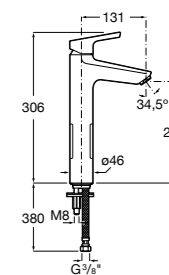

Malva

5A373BC0M Смеситель для раковины с высоким изливом, гладкий корпус, с гибкой подводкой.

5A373BC00 Смеситель для раковины, гладкий корпус, с высоким изливом, с гибкой подводкой. Cold start.