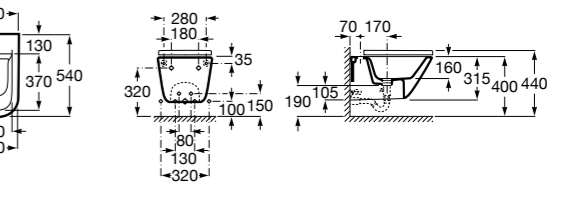

The Gap Square

357475000 Подвесное биде без крышки. Смеситель не входит в комплект. Для установки подвесных биде необходима совместимая система инсталляции Rosa.

806472004 Крышка для биде с механизмом «мягкое закрывание».

806470004 Крышка для биде.