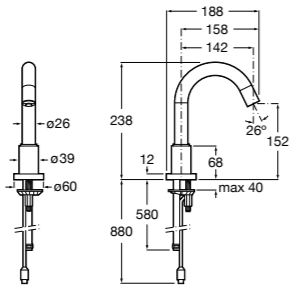

Смесители для раковины / монтируемые на край раковины / порционно-нажимные

Loft-E

1. **5A4243C00** Электронный кран для раковины с высоким изливом для подвода одной воды. Сенсор приближения. Питание от четырех щелочных батареек 1,5V LRG (AA). Батарейки не включены в комплект.
2. **5A4343C00** Электронный кран для раковины с высоким изливом для подвода одной воды. Сенсор приближения. Питание от сети 230 V. Источник питания включен в комплект.