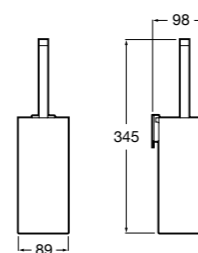

Rubik

816851001

Настенный держатель для щетки. Хром.

816851024

Настенный держатель для щетки. Черный цвет. ®