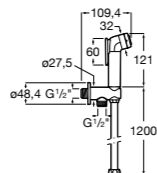

Be Fresh One ®

5B9D30C00 Комплект гигиенического душа. Включает: душевую лейку, настенный держатель с предохранительным клапаном и металлический гибкий шланг.