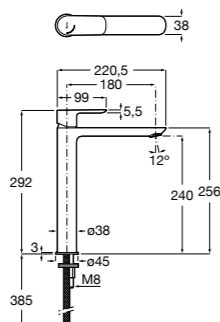

Loft

5A3043C00 Смеситель для раковины с высоким поворотным изливом, донным клапаном и гибкой подводкой.