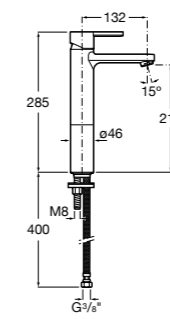

Naia

5A3796C00 Смеситель для раковины, гладкий корпус, с высоким изливом, с донным клапаном с системой click-clack, гибкой подводкой. Cold start.

5A3B96..0 Смеситель для раковины, гладкий корпус, с высоким изливом, с гибкой подводкой. Cold start. Покрытие Everlux.