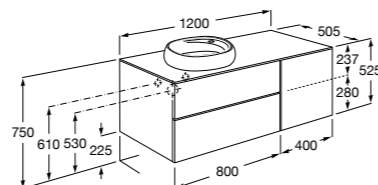

Beyond раковина слева

851398XXX Мебельный модуль для размещения накладной раковины 455 мм слева. Раковины и смесители не входят в комплект.