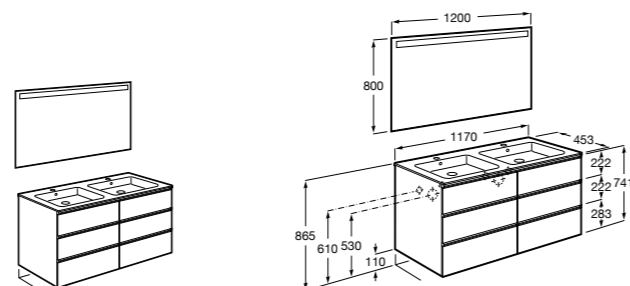

The Gap

851493XXX UNIK - Комплект из мебельного модуля с 6 ящиками и двойной раковины.

851524XXX PASC - Комплект из мебельного модуля с 6 ящиками, двойной раковины и зеркала Eidos.

816827339 Набор из 4 ножек 110 мм для мебели UNIK с 3 ящиками.

816827458 Набор из 4 ножек 110 мм для мебели UNIK с 3 ящиками.