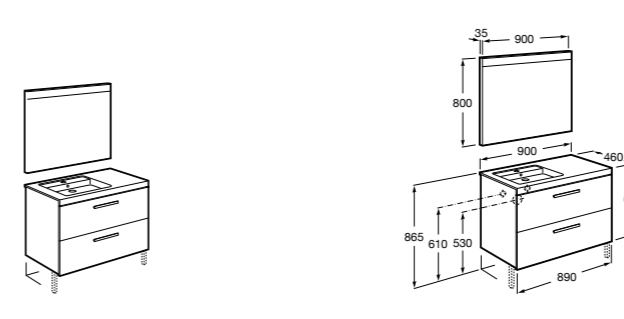

Prisma раковина слева

855953XXX UNIK - Комплект мебели и раковины. Компактный сифон. Ножки и смеситель не входят в комплект.

855937XXX PACK - Комплект мебели, раковины и зеркала Prisma Basic со встроенной LED-подсветкой. Компактный сифон. Ножки и смеситель не входят в комплект.

816764339 Комплект из 2-х ножек.

Мебельные модули для одной раковины 800 мм