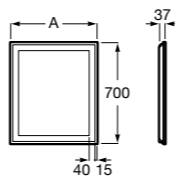

Зеркала

The Gap Original

Прямоугольное зеркало с LED-подсветкой, системой антизапотевания и сенсорным выключателем.

	A
ZRU9302809	1000
ZRU9302689	800
ZRU9302688	600

Eidos

Прямоугольное зеркало с LED-подсветкой для прямого подключения к общему выключателю ванной комнаты.

	A
812358000	1200
812361000 ©	1100
812357000	1000
812360000 ©	900
812356000	800
812359000	700
812355000	600
812354000	500

The Gap Original

Прямоугольное зеркало с LED-светильником.

	A
ZRU9000090	450

Iridia

Прямоугольное зеркало с LED-подсветкой по периметру зеркала и системой антизапотевания. Интенсивность подсветки регулируется; система антизапотевания работает от сенсорного выключателя.

	A
812347000	1400
812346000	1200
812342000	1000
812341000	800
812340000	600
812339000	400

Aneto

Прямоугольное зеркало с LED-подсветкой по периметру (кроме верхней стороны), системой антизапотевания и сенсорным выключателем.

	A
812363000	800
812362000	600

Iridia

Круглое зеркало с LED-подсветкой по периметру зеркала и покрытием, предотвращающим запотевание. Интенсивность подсветки регулируется; система антизапотевания работает от сенсорного выключателя.

	A
812338000	Ø 1000
812337000	Ø 800

Prisma Comfort

COMFORT - Зеркало с верхней LED-подсветкой, встроенной снизу функцией рассеянного света и системой антизапотевания. Бесконтактное включение с помощью датчика движения.

	A
812277000	1300
812268000	1200
812267000	1100
812266000	1000
812265000	900
812264000	800
812263000	600

Victoria Basic

Зеркало.

	A
812330406	1200
812329406	1000
812328406	800
812327406	700
812326406	600

Prisma Basic

BASIC - Зеркало с LED-подсветкой для прямого подключения к общему выключателю ванной комнаты. Система антизапотевания не входит в комплект.