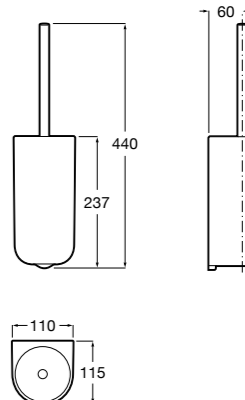

Onda ®

3870ZE000

Настенный держатель для щетки.