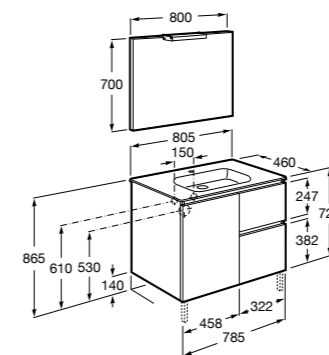

Anima

851030XXX UNIK - Комплект мебели и раковины. Компактный сифон. Ножки и смеситель не входят в комплект.

851034XXX ПАК - Комплект мебели, раковины, зеркала и LED-светильника. Компактный сифон. Ножки и смеситель не входят в комплект.

816757339 Комплект из 2-х ножек.