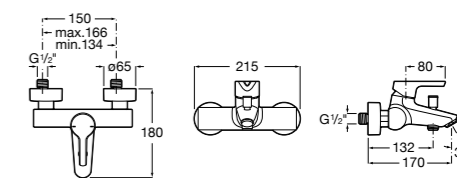

Размеры в мм

**Malva**

**5A023BC0M** Монтируемый на стену смеситель для ванны-душа с автоматическим переключателем потока.

**Monodin-N**

**5A0298C0M** Монтируемый на стену смеситель для ванны-душа с автоматическим переключателем потока.