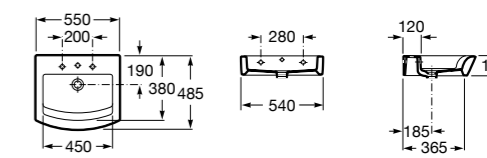

Hall

1. **327881000** Настенная или накладная керамическая раковина. Смеситель не входит в комплект.
   337621000 Полупьедестал для керамической раковины.