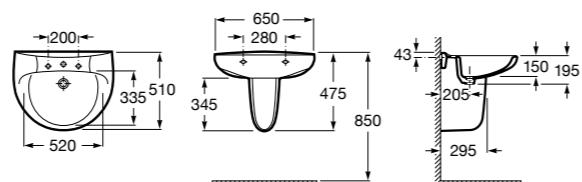

Dama Retro

320321001 Настенная керамическая раковина. Пьедестал и смеситель не входят в комплект.

331325001 Пьедестал для керамической раковины.

Dama

327782000 Настенная керамическая раковина. Смеситель не входит в комплект.

337470000 Пьедестал для керамической раковины.

337471000 Полупьедестал для керамической раковины.

Meridian

327240000 Настенная керамическая раковина. Смеситель не входит в комплект.

335240000 Пьедестал для керамической раковины.

337241000 Полупьедестал для керамической раковины.

Victoria

325391.0 Настенная керамическая раковина. Смеситель не входит в комплект.

337390000 Пьедестал для керамической раковины.

33739200Y Полупьедестал для керамической раковины.

Hall

327621000 Настенная или накладная керамическая раковина. Смеситель не входит в комплект.

337621000 Полупьедестал для керамической раковины.

Размеры в мм

Carmen

3270A1.0 Настенная керамическая раковина под пьедестал с установочным комплектом и одним отверстием под смеситель. Смеситель и пьедестал не входят в комплект.

3270A1.3 Настенная керамическая раковина под пьедестал с установочным комплектом и тремя отверстиями под смеситель. Смеситель и пьедестал не входят в комплект.

3370A0.0 Керамический пьедестал для раковины. Монтажный комплект не входит.

Debba

325993000 Настенная керамическая раковина. Смеситель не входит в комплект.

33799000Y Пьедестал для керамической раковины.

33799100Y Полупьедестал для керамической раковины.

The Gap Original

327473000 Настенная керамическая раковина. Смеситель не входит в комплект.

337470000 Пьедестал для керамической раковины.

337471000 Полупьедестал для керамической раковины.

Dama

327783000 Настенная керамическая раковина. Смеситель не входит в комплект.