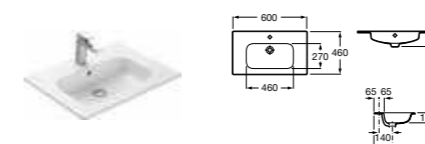

### Раковина

Арт. 32799E000 Victoria-N Unik, 60 см