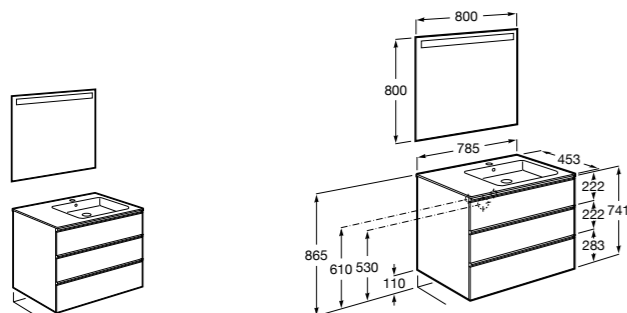

The Gap раковина справа ©

851489XXX	UNIK - Комплект мебели с 3 ящиками и раковины.
851521XXX	РАСК - Комплект мебели с 3 ящиками, раковины и зеркала Eidos.
816827339	Набор из 4 ножек 110 мм для мебели UNIK с 3 ящиками.
816827458	Набор из 4 ножек 110 мм для мебели UNIK с 3 ящиками.

The Gap Original

ZRU9302732	Мебельный модуль белый матовый.
ZRU9302877	Мебельный модуль белый гляцевый.
ZRU9302740	Мебельный модуль фиолетовый.
327470000	Раковина The Gap Original 800.

Victoria Ice/Black Edition 2 ящика

ZRU9302731	Мебельный модуль белый глянец.
ZRU9000097	Мебельный модуль черный глянец.
32799C000	Раковина Victoria Unik 800.

Ronda

ZRU9303004	Мебельный модуль бетон/белый матовый.
ZRU9302965	Мебельный модуль белый глянец/антрацит.
327470000	Раковина The Gap Original 800.