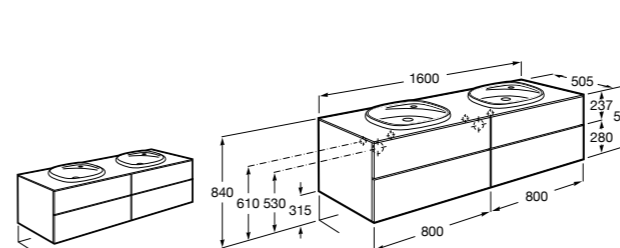

**Dama**

**357786000** Подвесное укороченное биде без крышки. Смеситель не входит в комплект.

Размеры в мм

**Мебель для ванных комнат, зеркала и светильники****Мебельные модули для двух раковин****Beyond**