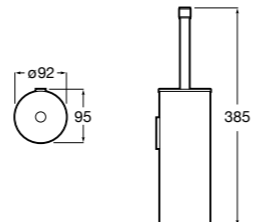

Superinox

817305002

Настенный держатель для щетки.