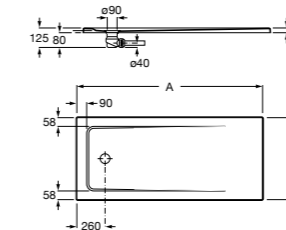

Terran

Ультралюсший душевой поддон, материал STONEX®. Противоскользящая поверхность с текстурой под камень. Включает слив gran saudal. Сифон и решетка в комплекте.

	A	B	C
AP1017D057801..0	2000	1400	33,5
AP10164057801..0	1600	1400	31,6
AP1017D03E801..0	2000	1000	31
AP1017083E801..0	1800	1000	31
AP1016403E801..0	1600	1000	31
AP1015783E801..0	1400	1000	31
AP1014B03E801..0	1200	1000	31
AP10170838401..0	1800	900	31
AP10164038401..0	1600	900	31
AP10157838401..0	1400	900	31
AP1014B038401..0	1200	900	28
AP1013E838401..0	1000	900	26
AP10170832001..0	1800	800	31
AP10164032001..0	1600	800	31
AP10157832001..0	1400	800	31
AP1014B032001..0	1200	800	28
AP1013E832001..0	1000	800	26
AP1017082EE01..0	1800	750	31
AP1016402EE01..0	1600	750	31
AP1015782EE01..0	1400	750	31
AP1014B02EE01..0	1200	750	28
AP1013E82EE01..0	1000	750	26
AP1017082BC01..0	1800	700	31
AP1016402BC01..0	1600	700	31
AP1015782BC01..0	1400	700	31
AP1014B02BC01..0	1200	700	28
P013E82BC01..0	1000	700	26

Terran (с рамкой)

Ультралюсший душевой поддон, материал STONEX®, с рамкой.

	A	B	C
P10270838441..0	1800	900	41
P10264038441..0	1600	900	41
P10257838441..0	1400	900	41
P1024B038441..0	1200	900	38
P1023E838441..0	1000	900	36
P10270832041..0	1800	800	41
P10264032041..0	1600	800	41
P10257832041..0	1400	800	41
P1024B032041..0	1200	800	38
P1023E832041..0	1000	800	36
P1027082EE41..0	1800	750	41
P1026402EE41..0	1600	750	41
P1025782EE41..0	1400	750	41
P1024B02EE41..0	1200	750	38
P1023E82EE41..0	1000	750	36
P1027082BC41..0	1800	700	41
P1026402BC41..0	1600	700	41
P1025782BC41..0	1400	700	41
P1024B02BC41..0	1200	700	38
P1023E82BC41..0	1000	700	36

Terran

Ультралюсший душевой поддон, материал STONEX®. Противоскользящая поверхность с текстурой под камень. Включает слив gran saudal.