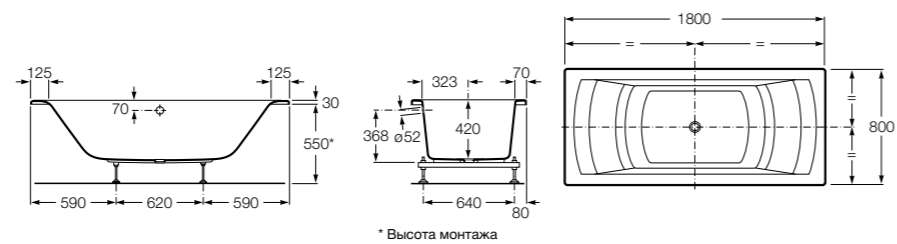

BeCool

Прямоугольная акриловая ванна с гидромассажем Total и набором для слива.

	A	B	C	D	E	F	G	H	I	Объем, л
248046001	1900	900	1695	774	1435	695	85	730	810	300
248048001	1800	800	1595	674	1335	590	80	640	810	240
248050001	1700	800	1495	674	1235	590	80	640	700	255
248342001	1700	700	1495	574	1235	485	70	560	700	200

Прямоугольная акриловая ванна с ручками.

	A	B	C	D	E	F	G	H	I	Объем, л
248340001	1700	700	1495	574	1235	485	70	560	700	200

Hall Biplaza

248170001 Прямоугольная акриловая ванна с гидромассажем Total и набором для слива.

248163000 Прямоугольная акриловая ванна.

Hall

248168001 Прямоугольная акриловая ванна с гидромассажем Total и набором для слива.

Hall

248186001 Левая асимметричная угловая акриловая ванна с гидромассажем Total и набором для слива.

248187001 Правая асимметричная угловая акриловая ванна с гидромассажем Total и набором для слива.

259852000 Панель для левой акриловой ванны.

259853000 Панель для правой акриловой ванны.

Vythos

Прямоугольная акриловая ванна с гидромассажем Total и набором для слива.

	A	B	C	D	E	Объем, л
248062001	1800	900	1520	760	1100	250
248060001	1700	800	1430	660	1002	216

Прямоугольная акриловая ванна с гидромассажем Topic и набором для слива.

	A	B	C	D	E	Объем, л
248061001	1800	900	1520	760	1100	250
248057001	1700	800	1430	660	1002	216

Прямоугольная акриловая ванна.

	A	B	C	D	E	Объем, л
247592000	1800	900	1520	760	1100	250
247701000	1700	800	1430	660	1002	216

Подголовник (белый).

291066000