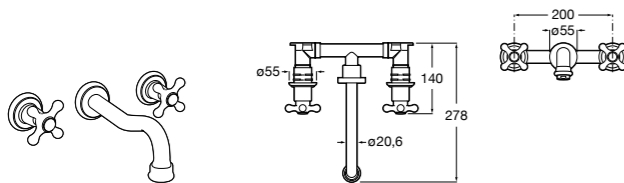

**Смесители для раковин / встраиваемые /
двухвентильные**

Insignia

5A453AC00 Встраиваемый смеситель для раковины.

Loft

5A4743C00 Встраиваемый в стену смеситель для раковины с изливом 190 мм.

Carmen

5A474BC00 Встраиваемый в стену смеситель для раковины.

Смесители для биде / монтаж на бортик / однорычажные

Insignia

5A603AC00 Смеситель для биде с регулятором направления потока, донным клапаном и гибкой подводкой.

5A6A3A..0 Смеситель для биде с регулятором направления потока и гибкой подводкой. Не включает донный клапан. Покрытие Everlux.

Pais ®

5A606DC00 Смеситель для биде с ручкой-джойстиком, регулятором направления потока, донным клапаном и гибкой подводкой.

L90

5A6001C00 Смеситель для биде с регулятором направления потока, донным клапаном и гибкой подводкой.

L90

5A6301C00 Смеситель для биде с рычагом сбоку, регулятором направления потока, донным клапаном и гибкой подводкой. Cold start.

L90C

5A6A01C00 Смеситель для биде с регулятором направления потока, донным клапаном и гибкой подводкой. Cold start.

Carmen

5A604BC00 Смеситель для биде с регулятором направления потока, гладким корпусом, донным клапаном click-clack и гибкой подводкой.

Naia

5A6096C00 Смеситель для биде с регулятором направления потока, донным клапаном и гибкой подводкой.

5A6A96..0 Смеситель для биде с регулятором направления потока и гибкой подводкой. Не включает донный клапан. Покрытие Everlux.

Lanta

5A6011C00 Смеситель для биде с регулятором направления потока, донным клапаном и гибкой подводкой.

Lanta

5A6111C00 Смеситель для биде с регулятором направления потока, цепочкой и гибкой подводкой.

Atlas

5A6090C00 Смеситель для биде с регулятором направления потока, донным клапаном и гибкой подводкой.

Atlas