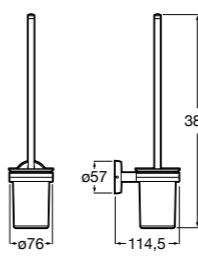

Twin

816715001

Настенный держатель для щетки. Крепление на болты или клей.