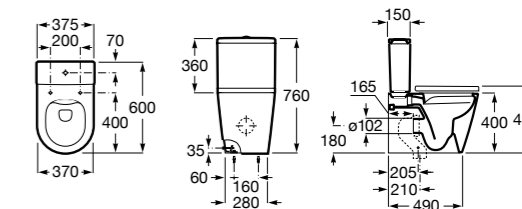

Hall

1. **342627000** Чаша унитаза укороченная с двойным выпуском. Включен патрубок и установочный комплект.
   341620000 Бачок с механизмом двойного смыва 6/3 литра с нижним подводом воды. Включен установочный комплект, механизм для подвода воды и механизм смыва.
   801622004 Сиденье и крышка с механизмом «мягкое закрывание».
   801620004 Сиденье и крышка с креплениями из нержавеющей стали для укороченного унитаза.