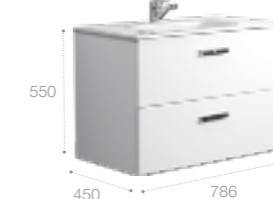

Модуль для раковины

Стр. 237

Арт. ZRU9000031 80 см, подвесной, венге

Арт. ZRU9000032 80 см, подвесной, белый глянец