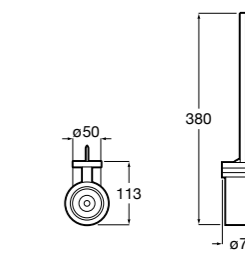

Compas

817434001

Настенный держатель для щетки.