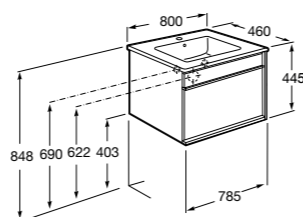

Aneto

857430806	Мебельный модуль белый глянец/черный матовый.
32799C000	Раковина Victoria Unik 800.