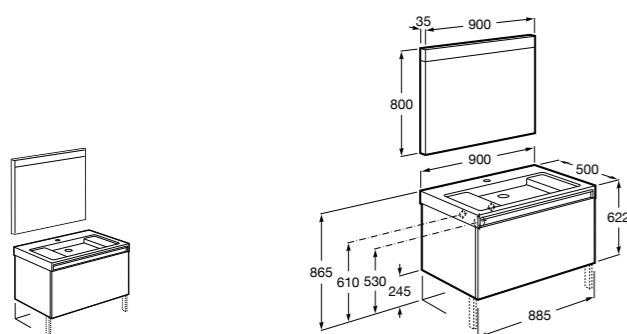

Мебельные модули для одной раковины 900 мм

Stratum

851067XXX UNIK - Комплект мебели и раковины. Встроенные динамики Bluetooth®, внутреннее освещение (зеркало Prisma Comfort), фиксированное или активируемое при открытии ящика. Встроенная розетка. Компактный сифон. Ножки и смеситель не входят в комплект.

851071XXX PACK - Комплект мебели, раковины и зеркала с подсветкой и системой антизапотевания, активируемой датчиками движения. Встроенные динамики Bluetooth®, внутреннее освещение (фиксированное или активируемое при открытии ящика). Встроенная розетка. Компактный сифон. Ножки и смеситель не входят в комплект.

816811336 Комплект из 2-х ножек.