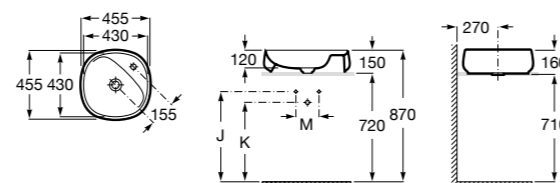

Beyond

3270B9..0 Накладная раковина из материала FINECERAMIC®. Универсальный выпуск с керамической крышкой Ø 72 мм. Смеситель не входит в комплект.