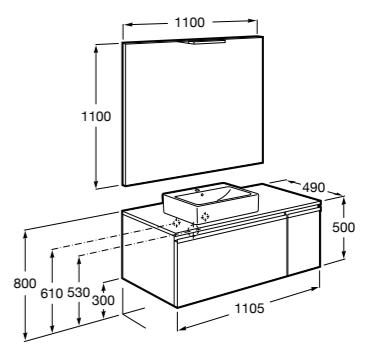

Heima раковина слева

851006XXX Мебельный модуль для раковины с рабочей поверхностью. Раковина и смеситель не входят в комплект. Модуль дополнительно обработан защитой от влаги.

851044XXX PACK - Комплект мебели, раковины и зеркала с подсветкой LED Smartlight. Компактный сифон. Раковина, ножки и смеситель не входят в комплект. Модуль дополнительно обработан защитой от влаги.

856925331 Комплект из 2-х ножек.

Размеры в мм