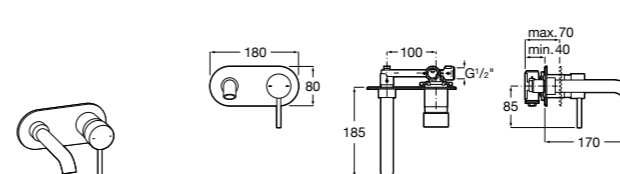

Lanta

5A3511C00 Встраиваемый смеситель для раковины. Для установки вместе с арт. 525220603.

525220603 Универсальный монтажный блок для встраиваемого смесителя для раковины.