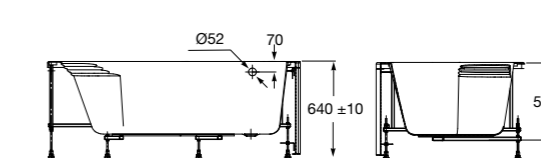

Genova, Genova-N

Акриловая ванна прямоугольная, глубина 45 см. Монтажный комплект заказывается отдельно.

	A	B	C	Объем, л
ZRU9302894	1500	750	1390	235
ZRU9302973	1600	700	1490	230

ZRU9302895	Монтажный комплект 1500 (каркас, комплект креплений к стене, система слив-перелив полуавтомат).			
ZRU9302974	Монтажный комплект 1600 (каркас, комплект креплений к стене, система слив-перелив полуавтомат).			
ZRU9302896	Фронтальная панель 1500.			
ZRU9302975	Фронтальная панель 1600.			
ZRU9302897	Боковая панель 750, левая.			
ZRU9302898	Боковая панель 750, правая.			
ZRU9302976	Боковая панель 700, левая.			
ZRU9302977	Боковая панель 700, правая.			

Easy

Акриловая ванна прямоугольная, глубина 45 см. Монтажный комплект заказывается отдельно.

	A	B	C	D	Объем, л
ZRU9302904	1500	700	1390	620	190
ZRU9302905	1700	700	1590	620	250
ZRU9302899	1700	750	1590	670	260
248618000	1800	800	1690	690	275

ZRU9302906	Монтажный комплект 1500 (каркас, комплект креплений к стене, система слив-перелив полуавтомат).			
ZRU9302907	Монтажный комплект 1700x700 (каркас, комплект креплений к стене, система слив-перелив полуавтомат).			
ZRU9302900	Монтажный комплект 1700x750 (каркас, комплект креплений к стене, система слив-перелив полуавтомат).			
25P028000	Монтажный комплект 1800x750 (каркас, комплект креплений к стене, система слив-перелив полуавтомат).			
ZRU9302908	Фронтальная панель 1500.			
ZRU9302901	Фронтальная панель 1700.			
259121000	Фронтальная панель 1800.			
ZRU9302909	Боковая панель 700, левая.			
ZRU9302910	Боковая панель 700, правая.			
ZRU9302902	Боковая панель 750, левая.			
ZRU9302903	Боковая панель 750, правая.			
259123000	Боковая панель 800, левая.			
259122000	Боковая панель 800, правая.			

Bali