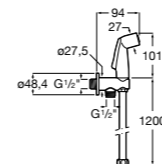

Be Fresh Go ®

5B9230C00 Комплект гигиенического душа. Включает: душевую лейку, настенный держатель с предохранительным клапаном и металлический гибкий шланг.