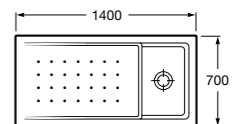

**Керамические душевые поддоны****Malta Walk-In**

Керамический душевой поддон с противоскользящим покрытием и с платформой венге.

373524000

**Malta**

Керамический душевой поддон.

	A	B	C	D
<b>373516000</b>	1200	800	65	180
<b>373517000</b>	1000	800	65	180
<b>373505000</b>	1200	750	65	175
<b>373506000</b>	1000	750	65	170
<b>37450C000</b> ©	1200	700	65	175
<b>37450D000</b> ©	1000	700	65	170
<b>37450E000</b> ©	900	700	65	170
<b>373513000</b>	1200	700	80	175
<b>373512000</b>	1000	700	80	170
<b>373519000</b>	900	700	80	170