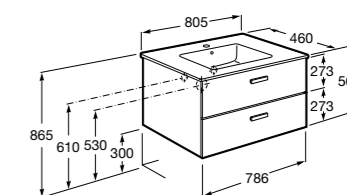

Victoria Nord

ZRU9000032	Мебельный модуль белый глянец.
ZRU9000031	Мебельный модуль венге.
32799C000	Раковина Victoria Unik 800.