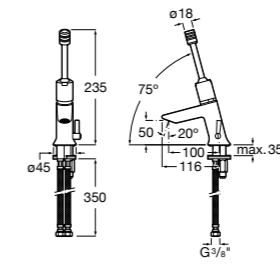

Instant Care

1. **5A3277C00** CARE - Смеситель для раковины с аэратором.