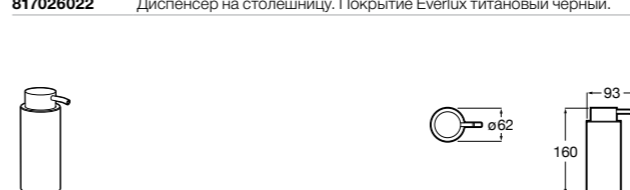

Superinox

817312002 Диспенсер на столешницу.