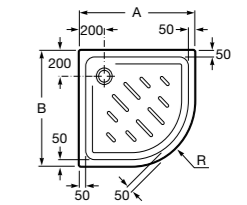

Керамические душевые поддоны

Malta Walk-In

Керамический душевой поддон с противоскользящим покрытием и с платформой венге.

373524000