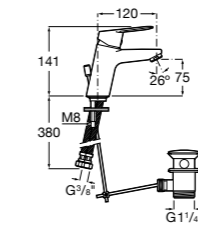

Alfa ©

1. **5A3P25C00** Смеситель для раковины с донным клапаном и гибкой подводкой. Cold start.