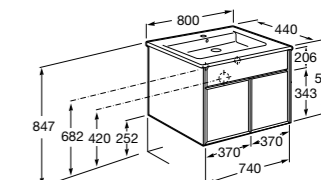

Up

ZRU9303012	Мебельный модуль белый глянец.
327470000	Раковина The Gap Original 800.