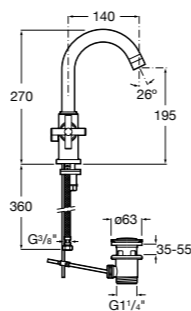

Смесители для раковин / монтаж на бортик / высокий излив / двухвентильные

5A346EC00 Смеситель для раковины с высоким изливом, гладкий корпус, с гибкой подводкой. Cold start.

5A3043C00 Смеситель для раковины с высоким поворотным изливом, донным клапаном и гибкой подводкой.

5A3C09C00 Смеситель для раковины с высоким изливом, донным клапаном и гибкой подводкой. Cold start.

5A3H09C00 Смеситель для раковины с высоким изливом, гладкий корпус, с гибкой подводкой.

5A384BC00 Смеситель для раковины с высоким поворотным изливом, донным клапаном click-clack и гибкой подводкой.

Смесители для раковин / встраиваемые / однорычажные

5A4009C00 Смеситель со средней высотой излива, гибкой подводкой. Cold start.

5A353AC00 Встраиваемый смеситель для раковины. Для установки вместе с арт. 525220603.

5A353A..0 Встраиваемый смеситель для раковины. Покрытие Everlux. Для установки вместе с арт. 5252206...

525220603 Универсальный монтажный блок для встраиваемого смесителя для раковины.

5252206.. Универсальный монтажный блок для встраиваемого смесителя для раковины. Покрытие Everlux.

5A3L20C00 Встраиваемый смеситель для раковины. Для установки вместе с арт. 525220603.

525220603 Универсальный монтажный блок для встраиваемого смесителя для раковины.

5A3590C00 Встраиваемый смеситель для раковины. Для установки вместе с арт. 525220603.

525220603 Универсальный монтажный блок для встраиваемого смесителя для раковины.

5A356DC00 Встраиваемый смеситель для раковины.

525220603 Универсальный монтажный блок для встраиваемого смесителя для раковины.

5A3L3BC00 Встраиваемый смеситель для раковины.

525220603 Универсальный монтажный блок для встраиваемого смесителя для раковины.