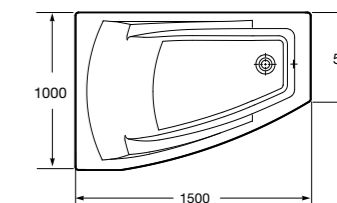

Genova, Genova-N

Акриловая ванна прямоугольная, глубина 45 см. Монтажный комплект заказывается отдельно.

	A	B	C	Объем, л
ZRU9302894	1500	750	1390	235
ZRU9302973	1600	700	1490	230

ZRU9302895	Монтажный комплект 1500 (каркас, комплект креплений к стене, система слив-перелив полуавтомат).			
ZRU9302974	Монтажный комплект 1600 (каркас, комплект креплений к стене, система слив-перелив полуавтомат).			
ZRU9302896	Фронтальная панель 1500.			
ZRU9302975	Фронтальная панель 1600.			
ZRU9302897	Боковая панель 750, левая.			
ZRU9302898	Боковая панель 750, правая.			
ZRU9302976	Боковая панель 700, левая.			
ZRU9302977	Боковая панель 700, правая.			

Easy

Акриловая ванна прямоугольная, глубина 45 см. Монтажный комплект заказывается отдельно.

	A	B	C	D	Объем, л
ZRU9302904	1500	700	1390	620	190
ZRU9302905	1700	700	1590	620	250
ZRU9302899	1700	750	1590	670	260
248618000	1800	800	1690	690	275

ZRU9302906	Монтажный комплект 1500 (каркас, комплект креплений к стене, система слив-перелив полуавтомат).			
ZRU9302907	Монтажный комплект 1700x700 (каркас, комплект креплений к стене, система слив-перелив полуавтомат).			
ZRU9302900	Монтажный комплект 1700x750 (каркас, комплект креплений к стене, система слив-перелив полуавтомат).			
25P028000	Монтажный комплект 1800x750 (каркас, комплект креплений к стене, система слив-перелив полуавтомат).			
ZRU9302908	Фронтальная панель 1500.			
ZRU9302901	Фронтальная панель 1700.			
259121000	Фронтальная панель 1800.			
ZRU9302909	Боковая панель 700, левая.			
ZRU9302910	Боковая панель 700, правая.			
ZRU9302902	Боковая панель 750, левая.			
ZRU9302903	Боковая панель 750, правая.			
259123000	Боковая панель 800, левая.			
259122000	Боковая панель 800, правая.			

Bali