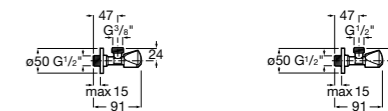

Запорный кран

525166000 Угловой запорный кран 1/2" - 3/8" (шаровый механизм, металлическая ручка).
525166100 Угловой запорный кран 1/2" - 1/2" (шаровый механизм, металлическая ручка).