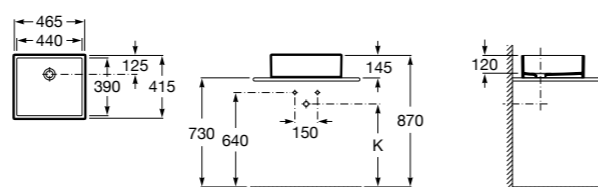

Sofia

327720000 Накладная керамическая раковина. Смеситель не входит в комплект.