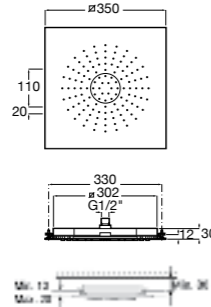

Raindream

5B3150C00 Круглая душевая насадка. Хромированная нержавеющая сталь. Крепится к потолку.

Raindream

5B2750C00 Квадратная душевая насадка. Хромированная нержавеющая сталь. Кронштейн покупается отдельно.