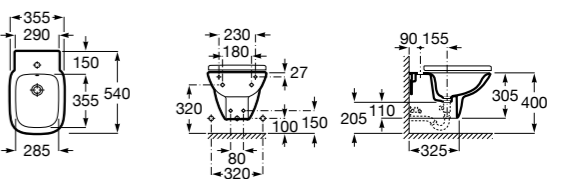

### Debba Square

**355995000** Подвесное биде без крышки. Смеситель не входит в комплект.

**8069D2004** Крышка для биде с механизмом «мягкое закрывание».

**8069D0004** Крышка для биде.

**8069D200B** Крышка для биде с механизмом «мягкое закрывание».