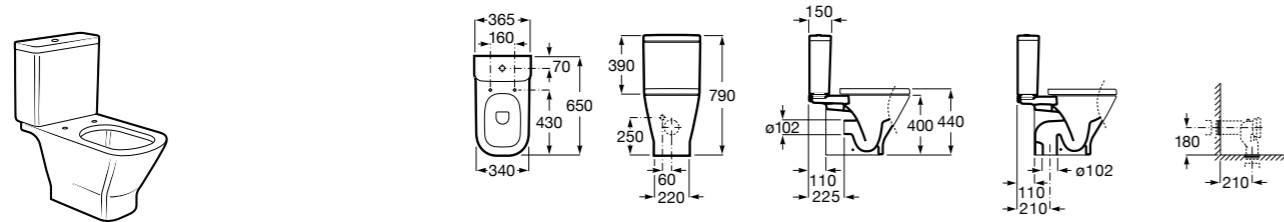

The Gap Square

342477000	Чаша унитаза с горизонтальным выпуском.
342478000	Чаша унитаза с вертикальным выпуском.
341471000	Бачок с механизмом двойного смыва 4,5/3 литра с боковым подводом воды. Включен установочный комплект, механизм для подвода воды и механизм смыва.
34147000Y	Бачок с механизмом двойного смыва 4,5/3 литра с нижним подводом воды. Включен установочный комплект, механизм для подвода воды и механизм смыва.
801472004	Сиденье и крышка с механизмом «мягкое закрывание» для унитаза.
801470004	Сиденье и крышка для унитаза.
801472003	Сиденье и крышка для унитаза.
801472001	Сиденье и крышка тонкие с механизмом «мягкое закрывание» и быстрое снятие для унитаза.