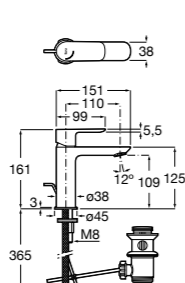

Cala ©

1. **5A306EC00** Смеситель для раковины с донным клапаном и гибкой подводкой. Cold start.