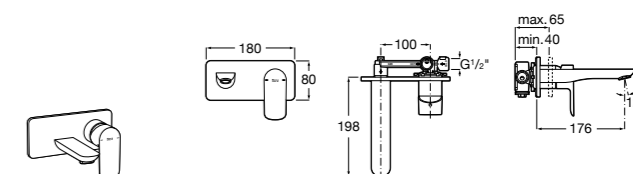

Cala ©

5A356EC00 Встраиваемый смеситель для раковины.

525220603 Универсальный монтажный блок для встраиваемого смесителя для раковины.