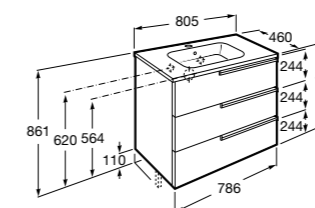

Victoria Ice Edition 3 ящика

ZRU9302835	Мебельный модуль белый глянец.
32799C000	Раковина Victoria Unik 800.