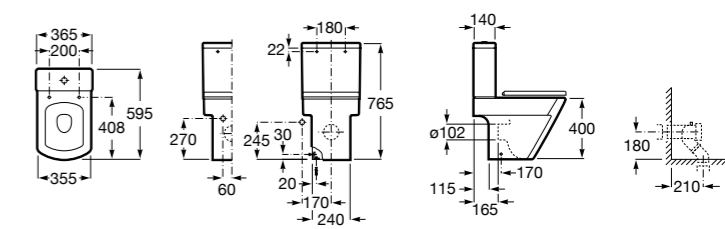

Hall

1. **342628000** Чаша унитаза укороченная приставная с двойным выпуском. Включен патрубок с крепежом к стене и установочный комплект.
   342629000 Чаша унитаза укороченная приставная с двойным выпуском.
   341620000 Бачок с механизмом двойного смыва 6/3 литра с нижним подводом воды. Включен установочный комплект, механизм для подвода воды и механизм смыва.
   801622004 Сиденье и крышка с механизмом «мягкое закрывание».
   801620004 Сиденье и крышка с креплениями из нержавеющей стали для укороченного унитаза.