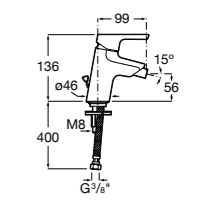

**Смесители для раковин / встраиваемые /
двухвентильные**

Insignia

5A453AC00 Встраиваемый смеситель для раковины.

Loft

5A4743C00 Встраиваемый в стену смеситель для раковины с изливом 190 мм.

Carmen

5A474BC00 Встраиваемый в стену смеситель для раковины.

Смесители для биде / монтаж на бортик / однорычажные

Insignia

5A603AC00 Смеситель для биде с регулятором направления потока, донным клапаном и гибкой подводкой.

5A6A3A..0 Смеситель для биде с регулятором направления потока и гибкой подводкой. Не включает донный клапан. Покрытие Everlux.

Pais ®

5A606DC00 Смеситель для биде с ручкой-джойстиком, регулятором направления потока, донным клапаном и гибкой подводкой.

L90

5A6001C00 Смеситель для биде с регулятором направления потока, донным клапаном и гибкой подводкой.

L90

5A6301C00 Смеситель для биде с рычагом сбоку, регулятором направления потока, донным клапаном и гибкой подводкой. Cold start.

L90C

5A6A01C00 Смеситель для биде с регулятором направления потока, донным клапаном и гибкой подводкой. Cold start.

Carmen

5A604BC00 Смеситель для биде с регулятором направления потока, гладким корпусом, донным клапаном click-clack и гибкой подводкой.

Naia

5A6096C00 Смеситель для биде с регулятором направления потока, донным клапаном и гибкой подводкой.

5A6A96..0 Смеситель для биде с регулятором направления потока и гибкой подводкой. Не включает донный клапан. Покрытие Everlux.

Lanta

5A6011C00 Смеситель для биде с регулятором направления потока, донным клапаном и гибкой подводкой.

Lanta

5A6111C00 Смеситель для биде с регулятором направления потока, цепочкой и гибкой подводкой.

Atlas

5A6090C00 Смеситель для биде с регулятором направления потока, донным клапаном и гибкой подводкой.

Atlas