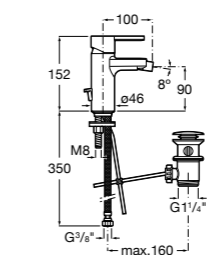

**Смесители для раковин / встраиваемые /
двухвентильные**

Insignia

5A453AC00 Встраиваемый смеситель для раковины.

Loft

5A4743C00 Встраиваемый в стену смеситель для раковины с изливом 190 мм.

Carmen

5A474BC00 Встраиваемый в стену смеситель для раковины.

Смесители для биде / монтаж на бортик / однорычажные

Insignia

5A603AC00 Смеситель для биде с регулятором направления потока, донным клапаном и гибкой подводкой.

5A6A3A..0 Смеситель для биде с регулятором направления потока и гибкой подводкой. Не включает донный клапан. Покрытие Everlux.

Pais ®

5A606DC00 Смеситель для биде с ручкой-джойстиком, регулятором направления потока, донным клапаном и гибкой подводкой.

L90

5A6001C00 Смеситель для биде с регулятором направления потока, донным клапаном и гибкой подводкой.

L90

5A6301C00 Смеситель для биде с рычагом сбоку, регулятором направления потока, донным клапаном и гибкой подводкой. Cold start.

L90C

5A6A01C00 Смеситель для биде с регулятором направления потока, донным клапаном и гибкой подводкой. Cold start.

Carmen

5A604BC00 Смеситель для биде с регулятором направления потока, гладким корпусом, донным клапаном click-clack и гибкой подводкой.

Naia

5A6096C00 Смеситель для биде с регулятором направления потока, донным клапаном и гибкой подводкой.

5A6A96..0 Смеситель для биде с регулятором направления потока и гибкой подводкой. Не включает донный клапан. Покрытие Everlux.

Lanta

5A6011C00 Смеситель для биде с регулятором направления потока, донным клапаном и гибкой подводкой.

Lanta

5A6111C00 Смеситель для биде с регулятором направления потока, цепочкой и гибкой подводкой.

Atlas

5A6090C00 Смеситель для биде с регулятором направления потока, донным клапаном и гибкой подводкой.

Atlas