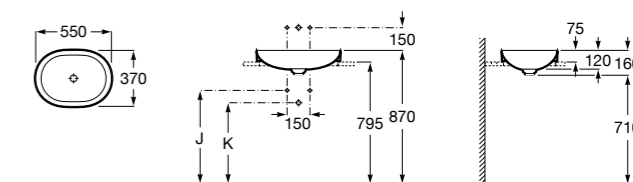

Inspira Round

327527..0 ROUND - Полуистраиваемая раковина из материала FINECERAMIC® с фиксированным открытым керамическим выпуском и монтажным креплением. Смеситель не входит в комплект.