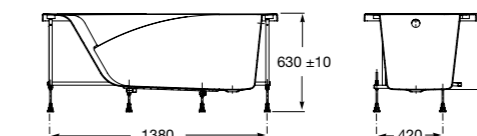

Genova, Genova-N

Акриловая ванна прямоугольная, глубина 45 см. Монтажный комплект заказывается отдельно.

	A	B	C	Объем, л
ZRU9302894	1500	750	1390	235
ZRU9302973	1600	700	1490	230

ZRU9302895	Монтажный комплект 1500 (каркас, комплект креплений к стене, система слив-перелив полуавтомат).			
ZRU9302974	Монтажный комплект 1600 (каркас, комплект креплений к стене, система слив-перелив полуавтомат).			
ZRU9302896	Фронтальная панель 1500.			
ZRU9302975	Фронтальная панель 1600.			
ZRU9302897	Боковая панель 750, левая.			
ZRU9302898	Боковая панель 750, правая.			
ZRU9302976	Боковая панель 700, левая.			
ZRU9302977	Боковая панель 700, правая.			

Easy

Акриловая ванна прямоугольная, глубина 45 см. Монтажный комплект заказывается отдельно.

	A	B	C	D	Объем, л
ZRU9302904	1500	700	1390	620	190
ZRU9302905	1700	700	1590	620	250
ZRU9302899	1700	750	1590	670	260
248618000	1800	800	1690	690	275

ZRU9302906	Монтажный комплект 1500 (каркас, комплект креплений к стене, система слив-перелив полуавтомат).			
ZRU9302907	Монтажный комплект 1700x700 (каркас, комплект креплений к стене, система слив-перелив полуавтомат).			
ZRU9302900	Монтажный комплект 1700x750 (каркас, комплект креплений к стене, система слив-перелив полуавтомат).			
25P028000	Монтажный комплект 1800x750 (каркас, комплект креплений к стене, система слив-перелив полуавтомат).			
ZRU9302908	Фронтальная панель 1500.			
ZRU9302901	Фронтальная панель 1700.			
259121000	Фронтальная панель 1800.			
ZRU9302909	Боковая панель 700, левая.			
ZRU9302910	Боковая панель 700, правая.			
ZRU9302902	Боковая панель 750, левая.			
ZRU9302903	Боковая панель 750, правая.			
259123000	Боковая панель 800, левая.			
259122000	Боковая панель 800, правая.			

Bali