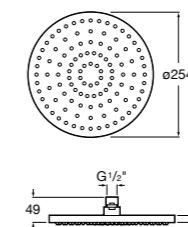

Rainsense

5B2250C00 Круглая душевая насадка. Хромированный ABS-пластик. Кронштейн покупается отдельно.