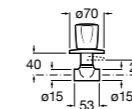

Brava

5A1330C00 Встраиваемый вентиль для сварки 15 мм. Синий указатель (холодная).
5A2330C00 Встраиваемый вентиль для сварки 15 мм. Красный указатель (горячая).