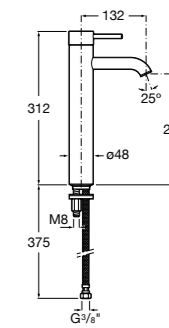

Lanta

5A3411C00 Смеситель для раковины с высоким изливом, гладкий корпус, с донным клапаном с системой click-clack и гибкой подводкой. Cold start.