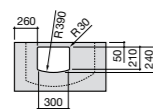

### Hall Asimetrico

- 327620000** Настенная или накладная керамическая раковина. Смеситель не входит в комплект.  
**337621000** Полуьпедестал для керамической раковины.