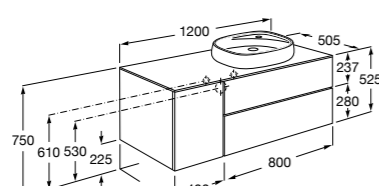

Beyond раковина справа

851401XXX Мебельный модуль для размещения накладной раковины 585 мм справа. Раковина и смесители не входят в комплект.