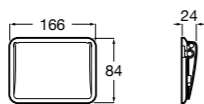

Hotel's

1. **816720001** Держатель для туалетной бумаги с крышкой.