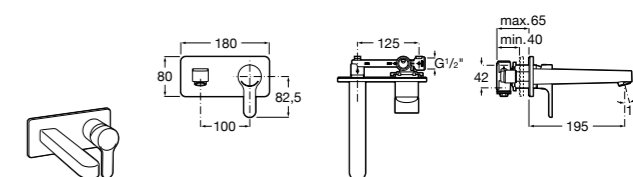

L20

5A3L09C00 Встраиваемый смеситель для раковины. Для установки вместе с арт. 525220603.

525220603 Универсальный монтажный блок для встраиваемого смесителя для раковины.