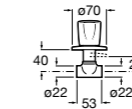

Brava

5A1930C00 Встраиваемый вентиль для сварки 22 мм. Синий указатель (холодная).
5A0930C00 Встраиваемый вентиль для сварки 22 мм. Красный указатель (горячая).