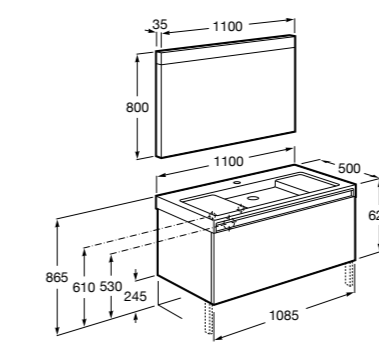

Мебельные модули для одной раковины 1100 мм

Stratum

851068XXX UNIK - Комплект мебели и раковины. Встроенные динамики Bluetooth®, внутреннее освещение (фиксированное или активируемое при открытии ящика). Встроенная розетка. Компактный сифон. Ножки и смеситель не входят в комплект.

851072XXX PACK - Комплект мебели, раковины и зеркала Prisma Comfort с подсветкой и системой антизапотевания, активируемой датчиками движения. Встроенные динамики Bluetooth®, внутреннее освещение (фиксированное или активируемое при открытии ящика). Встроенная розетка. Компактный сифон. Ножки и смеситель не входят в комплект.

816811336 Комплект из 2-х ножек.