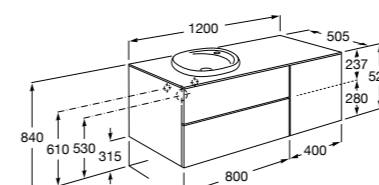

Beyond раковина слева

851410XXX Мебельный модуль для размещения накладной раковины 450 мм слева. Раковины и смесители не входят в комплект.