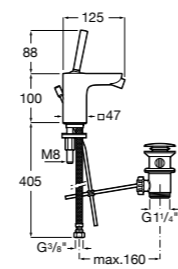

Pais ®

5A606DC00 Смеситель для биде с ручкой-джойстиком, регулятором направления потока, донным клапаном и гибкой подводкой.

L90

5A6001C00 Смеситель для биде с регулятором направления потока, донным клапаном и гибкой подводкой.