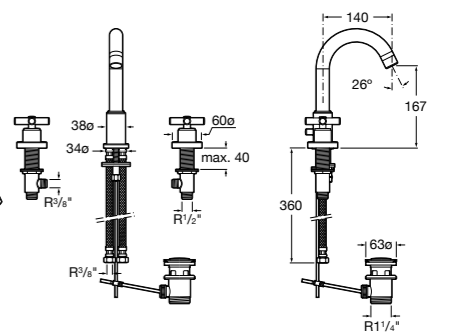

Loft

1. **5A443AC00** Монтируемый на раковину смеситель с центральным поворотным изливом, донным клапаном и гибкой подводкой.