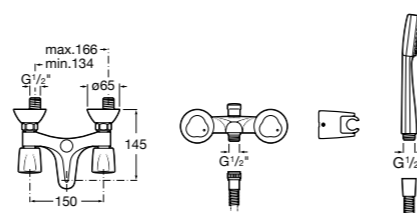

Carmen

5A014BC00 Монтируемый на стену смеситель для ванны и душа с ручным переключателем, гибким душевым шлангом 1,50 м, душевой лейкой и поворотным держателем.