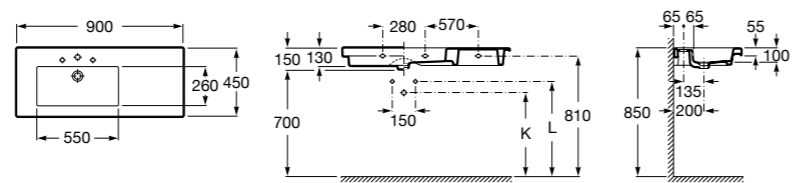

Prisma

327543000 Настенная или накладная керамическая раковина. Смеситель не входит в комплект.