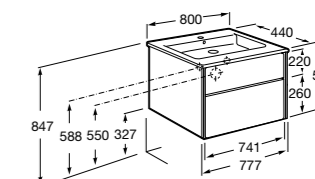

**Victoria Ice/Black Edition 2 ящика**

<b>ZRU9302731</b>	Мебельный модуль белый глянец.
<b>ZRU9000097</b>	Мебельный модуль черный глянец.
<b>32799C000</b>	Раковина Victoria Unik 800.

**Ronda**

<b>ZRU9303004</b>	Мебельный модуль бетон/белый матовый.
<b>ZRU9302965</b>	Мебельный модуль белый глянец/антрацит.
<b>327470000</b>	Раковина The Gap Original 800.