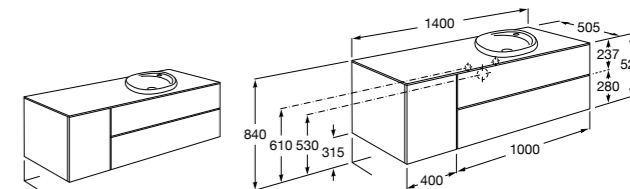

Beyond раковина справа

851415XXX Мебельный модуль для размещения встраиваемой раковины 455 мм справа. Раковины и смесители не входят в комплект.