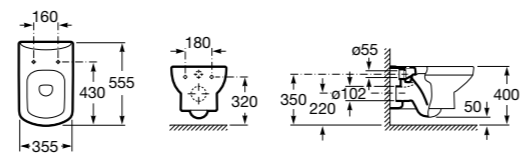

**801780004** Сиденье и крышка для унитаза.

Размеры в мм