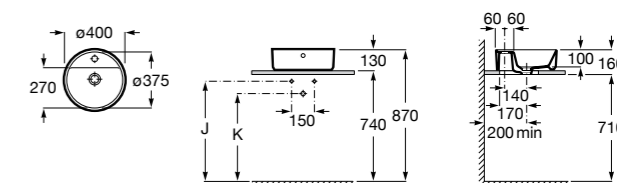

The Gap Round

3270MK000 Накладная или встраиваемая керамическая раковина с отверстием под смеситель. Смеситель не входит в комплект.