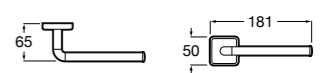

## Victoria

- 816663001** Держатель для туалетной бумаги без крышки. Крепление на болты или клей.

Размеры в мм