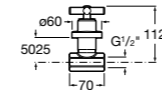

Loft

5A1543C00 Встраиваемый вентиль. 1/2". F-указатель (холодная).
5A1843C00 Встраиваемый вентиль. 1/2". C-указатель (горячая).