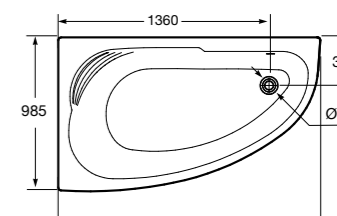

Genova, Genova-N

Акриловая ванна прямоугольная, глубина 45 см. Монтажный комплект заказывается отдельно.

	A	B	C	Объем, л
ZRU9302894	1500	750	1390	235
ZRU9302973	1600	700	1490	230

ZRU9302895	Монтажный комплект 1500 (каркас, комплект креплений к стене, система слив-перелив полуавтомат).			
ZRU9302974	Монтажный комплект 1600 (каркас, комплект креплений к стене, система слив-перелив полуавтомат).			
ZRU9302896	Фронтальная панель 1500.			
ZRU9302975	Фронтальная панель 1600.			
ZRU9302897	Боковая панель 750, левая.			
ZRU9302898	Боковая панель 750, правая.			
ZRU9302976	Боковая панель 700, левая.			
ZRU9302977	Боковая панель 700, правая.			

Easy

Акриловая ванна прямоугольная, глубина 45 см. Монтажный комплект заказывается отдельно.

	A	B	C	D	Объем, л
ZRU9302904	1500	700	1390	620	190
ZRU9302905	1700	700	1590	620	250
ZRU9302899	1700	750	1590	670	260
248618000	1800	800	1690	690	275

ZRU9302906	Монтажный комплект 1500 (каркас, комплект креплений к стене, система слив-перелив полуавтомат).			
ZRU9302907	Монтажный комплект 1700x700 (каркас, комплект креплений к стене, система слив-перелив полуавтомат).			
ZRU9302900	Монтажный комплект 1700x750 (каркас, комплект креплений к стене, система слив-перелив полуавтомат).			
25P028000	Монтажный комплект 1800x750 (каркас, комплект креплений к стене, система слив-перелив полуавтомат).			
ZRU9302908	Фронтальная панель 1500.			
ZRU9302901	Фронтальная панель 1700.			
259121000	Фронтальная панель 1800.			
ZRU9302909	Боковая панель 700, левая.			
ZRU9302910	Боковая панель 700, правая.			
ZRU9302902	Боковая панель 750, левая.			
ZRU9302903	Боковая панель 750, правая.			
259123000	Боковая панель 800, левая.			
259122000	Боковая панель 800, правая.			

Bali