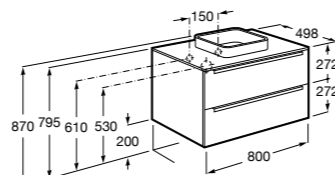

**851096XXX** Мебельный модуль, совместим с полустраиваемыми раковинами формы SQUARE. Раковина и смеситель не входят в комплект. Влагостойкая столешница.

**816815339** Комплект из 2-х ножек.

**Carmen**

**857135XXX** Модуль для раковины.