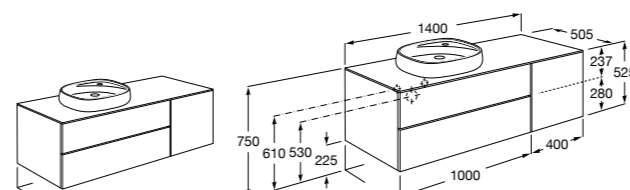

Beyond раковина слева

851402XXX Мебельный модуль для размещения накладной раковины 455 мм слева. Раковины и смесители не входят в комплект.