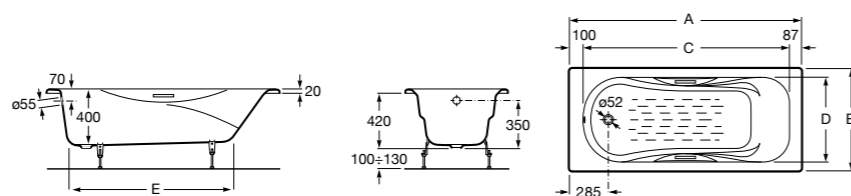

Malibu

Прямоугольная чугунная эмалированная ванна с противоскользящим покрытием дна и отверстиями для ручек.

	A	B	C	D	E	Объем, л
2309G000R	1700	750	1513	630	1175	185
2310G000R	1600	750	1413	630	1075	171
2315G000R	1500	750	1313	630	1040	165
2333G0000	1700	700	1513	580	1175	178
2334G0000	1600	700	1413	580	1075	162

Прямоугольная чугунная эмалированная ванна с противоскользящим покрытием дна.

	A	B	C	D	E	Объем, л
230960000	1700	750	1513	630	1175	185
231060000	1600	750	1413	630	1075	171
231560000	1500	750	1313	630	1040	165
233360000	1700	700	1513	580	1175	178
233460000	1600	700	1413	580	1075	162

291053100	Подголовник (черный).
526803010	Ручки для ванны Malibu, хром.
52680301P	Ручки для ванны Malibu, золото.