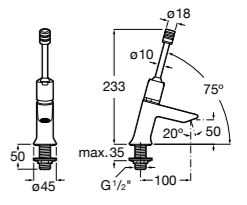

Instant Care

1. **5A4377C00** Кран для раковины с аэратором. Подвод одной воды.