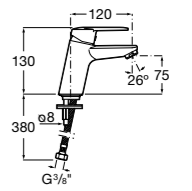

Victoria

1. **5A3H25C0M** Смеситель для раковины, гладкий корпус, с гибкой подводкой.