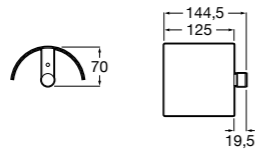

Superinox

1. **817304002** Держатель для туалетной бумаги с крышкой.