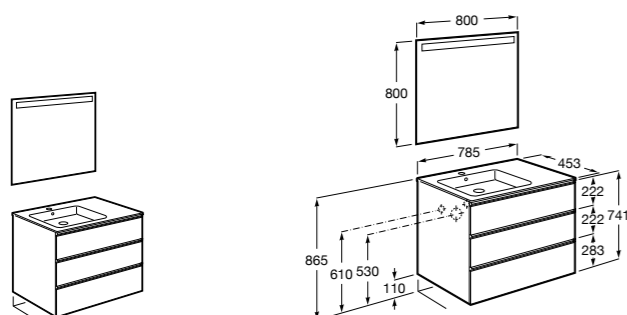

The Gap раковина слева ©

851487XXX	UNIK - Комплект мебели с 3 ящиками и раковины.
851520XXX	РАСК - Комплект мебели с 3 ящиками, раковины и зеркала Eidos.
816827339	Набор из 4 ножек 110 мм для мебели UNIK с 3 ящиками.
816827458	Набор из 4 ножек 110 мм для мебели UNIK с 3 ящиками.

Aneto

857430806	Мебельный модуль белый глянец/черный матовый.
32799C000	Раковина Victoria Unik 800.

Victoria Ice Edition 3 ящика

ZRU9302835	Мебельный модуль белый глянец.
32799C000	Раковина Victoria Unik 800.

Up

ZRU9303012	Мебельный модуль белый глянец.
327470000	Раковина The Gap Original 800.