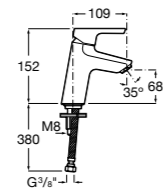

Malva

1. **5A323BC0M** Смеситель для раковины, гладкий корпус, с гибкой подводкой.
   5A323BC00 Смеситель для раковины, гладкий корпус, с гибкой подводкой. Cold start.