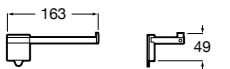

Аксессуары / держатель для туалетной бумаги с крышкой

Tempo

1. **817033001** Держатель для туалетной бумаги с крышкой. Хром.
2. **817033022** Держатель для туалетной бумаги с крышкой. Покрытие Everlux титановый черный.

Twin

1. **816713001** Держатель для туалетной бумаги с крышкой. Крепление на болты или клей.

Superinox

1. **817304002** Держатель для туалетной бумаги с крышкой.

Victoria

1. **816662001** Держатель для туалетной бумаги с крышкой. Крепление на болты или клей.

Nuova

1. **816529001** Держатель для туалетной бумаги с крышкой.

Onda ©

1. **3870ZB000** Держатель для туалетной бумаги с крышкой.

Hotel's

1. **816720001** Держатель для туалетной бумаги с крышкой.

Compas

1. **817358001** Держатель для туалетной бумаги с крышкой.

Hotel's Classic

1. **815437001** Держатель для туалетной бумаги с крышкой.

Cubica

1. **816822001** Держатель для туалетной бумаги с крышкой.

Rubik

1. **816849001** Держатель для туалетной бумаги с крышкой. Хром. Крепление на болты или клей.
2. **816849024** Держатель для туалетной бумаги с крышкой. Черный цвет. Крепление на болты или клей. ©

Classica

1. **816811001** Держатель для туалетной бумаги с крышкой.

Размеры в мм

Record ®

1. **817665001** Держатель для туалетной бумаги с крышкой.

Hotel's

1. **816383001** Держатель для туалетной бумаги без крышки.

Аксессуары / держатели для туалетной бумаги без крышки и резервные

Tempo

1. **817034001** Держатель для туалетной бумаги без крышки. Хром.
2. **817034022** Держатель для туалетной бумаги без крышки. Покрытие Everlux титановый черный.

Tempo

1. **817035001** Резервный держатель для туалетной бумаги. Хром.
2. **817035022** Резервный держатель для туалетной бумаги. Покрытие Everlux титановый черный.

Carmen

1. **817004001** Держатель для туалетной бумаги без крышки.

Rubik