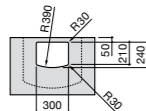

Victoria

325391.0 Настенная керамическая раковина. Смеситель не входит в комплект.

337390000 Пьедестал для керамической раковины.

33739200Y Полупьедестал для керамической раковины.

Hall

327621000 Настенная или накладная керамическая раковина. Смеситель не входит в комплект.

337621000 Полупьедестал для керамической раковины.

Размеры в мм