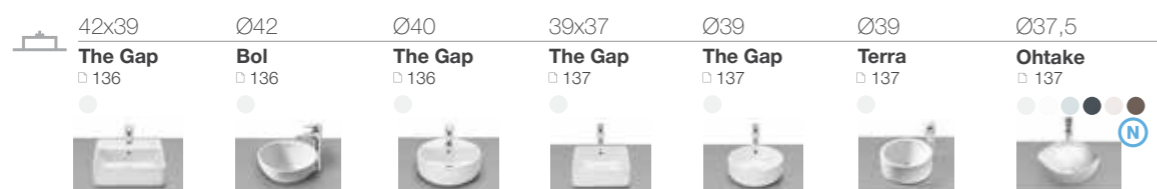

Размеры указаны в см.

Раковины Totem

FINE CERAMIC

Beyond
□ 608

00 62 63 64 65 66

3270B0..0 500 x 450 x 880⁽¹⁾ - ●