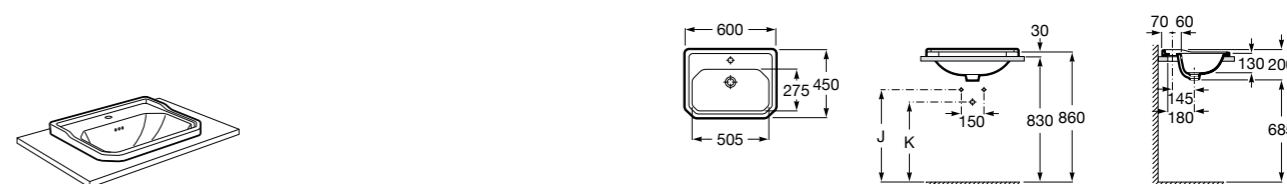

Раковины врезные

Carmen

3270A5..0 Раковина керамическая врезная, 1 отверстие под смеситель. Смеситель не входит в комплект.

3270A5..3 Раковина керамическая врезная, 3 отверстия под смеситель. Смеситель не входит в комплект.

The Gap Square

3270YA000 Раковина керамическая врезная. Смеситель не входит в комплект.

The Gap Square

3270Y8000 Раковина керамическая врезная. Смеситель не входит в комплект.

Размеры в мм