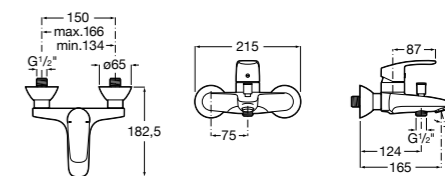

Размеры в мм

**Malva**

**5A023BC0M** Монтируемый на стену смеситель для ванны-душа с автоматическим переключателем потока.

**Monodin-N**

**5A0298C0M** Монтируемый на стену смеситель для ванны-душа с автоматическим переключателем потока.