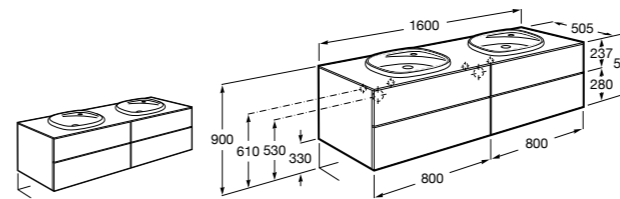

Beyond

851419XXX Мебельный модуль для двух встраиваемых раковин 585 мм. Раковины и смесители не входят в комплект.

Размеры в мм