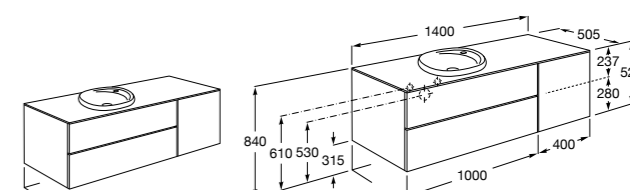

Beyond раковина слева

851414XXX Мебельный модуль для размещения встраиваемой раковины 455 мм слева. Раковины и смесители не входят в комплект.