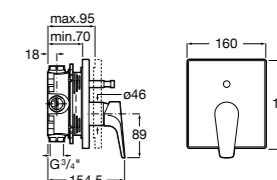

Lanta

5A0B11C00 Встраиваемый смеситель для ванны-душа с переключателем потока. Установка с RocaBox Арт. 525869403.