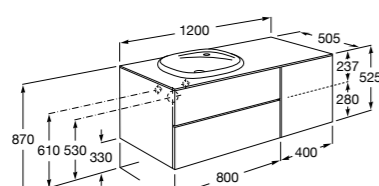

Beyond раковина слева

851391XXX UNIK - Комплект мебели из двух ящиков и шкафа с одной дверцей и раковины слева. Материал раковины Surfex®. Смеситель и ножки не входят в комплект.