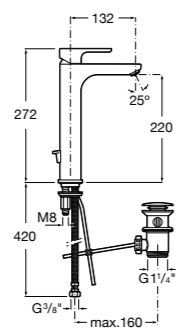

5A3C09C00 Смеситель для раковины с высоким изливом, донным клапаном и гибкой подводкой. Cold start.

5A3H09C00 Смеситель для раковины с высоким изливом, гладкий корпус, с гибкой подводкой.

5A384BC00 Смеситель для раковины с высоким поворотным изливом, донным клапаном click-clack и гибкой подводкой.