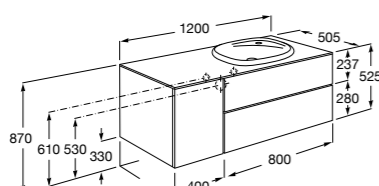

Beyond раковина справа

851392XXX UNIK - Комплект мебели из двух ящиков и шкафа с одной дверцей и раковины справа. Материал раковины Surfex®. Смеситель и ножки не входят в комплект.