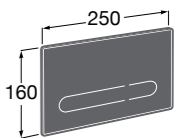

EP-2 Dual Electronica ©

890104009 EP2 - двойной смыв, электронная, отделка стекло. Автоматический или ручной смыв. Настраиваемая цветная подсветка. Бесконтактный смыв с помощью датчика присутствия.