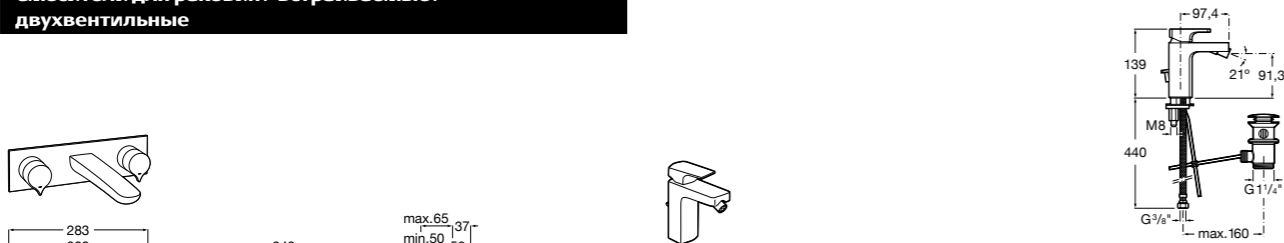

L90

5A6001C00 Смеситель для биде с регулятором направления потока, донным клапаном и гибкой подводкой.

L90

5A6301C00 Смеситель для биде с рычагом сбоку, регулятором направления потока, донным клапаном и гибкой подводкой. Cold start.

L90C

5A6A01C00 Смеситель для биде с регулятором направления потока, донным клапаном и гибкой подводкой. Cold start.