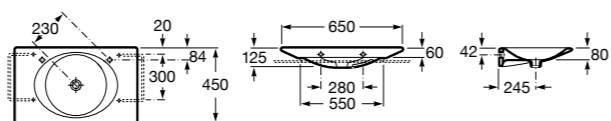

### Hall Asimetrico

- 327620000** Настенная или накладная керамическая раковина. Смеситель не входит в комплект.  
**337621000** Полуьпедестал для керамической раковины.