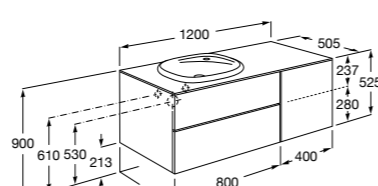

Beyond раковина слева

851412XXX Мебельный модуль для размещения накладной раковины 585 мм слева. Раковины и смесители не входят в комплект.

Размеры в мм