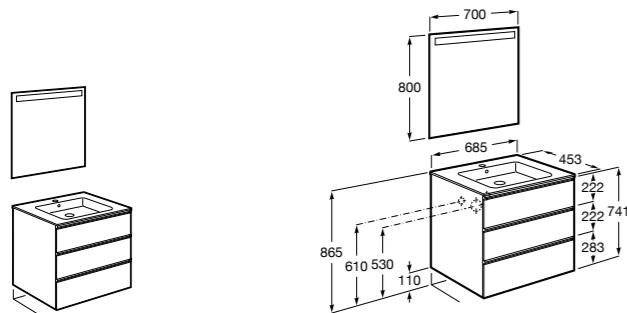

The Gap ©

1. **851485XXX** UNIK - Комплект мебели с 3 ящиками и раковины.
   851518XXX PACK - Комплект мебели с 3 ящиками, раковины и зеркала Eidos.
   816827339 Набор из 4 ножек 110 мм для мебели UNIK с 3 ящиками.
   816827458 Набор из 4 ножек 110 мм для мебели UNIK с 3 ящиками.

Мебельные модули для одной раковины 600 мм

Beyond ©

1. **851452XXX** UNIK - Комплект мебели с двумя ящиками с ручками и раковиной из материала FINECERAMIC®.

Beyond

1. **851356XXX** UNIK - Комплект мебели с двумя ящиками и раковиной из материала FINECERAMIC®. Ножки и смеситель не входят в комплект.

Inspira

1. **851075XXX** UNIK - Комплект мебели и раковины. Компактный сифон. Ножки и смеситель не входят в комплект.
   816815339 Комплект из 2-х ножек.

Inspira

1. **851079XXX** Мебельный модуль для накладной раковины. Раковина и смеситель не входят в комплект. Влагостойкая столешница.
   816815339 Комплект из 2-х ножек.

Inspira

1. **851087XXX** Мебельный модуль, совместим с полустраиваемыми раковинами формы ROUND / SOFT. Раковина и смеситель не входят в комплект. Влагостойкая столешница.
   851095XXX Мебельный модуль, совместим с полустраиваемыми раковинами формы SQUARE. Раковина и смеситель не входят в комплект. Влагостойкая столешница.
   816815339 Комплект из 2-х ножек.