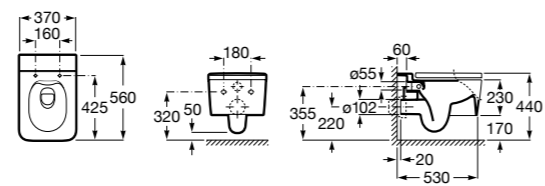

## Inspira Square

**346537..0** SQUARE - Подвесная чаша Rimless с горизонтальным выпуском. Включает: крепежный комплект. Для установки выберите систему инсталляции Rosa для подвесных унитазов.

**801532..B** SQUARE - Сиденье и крышка с механизмом «мягкое закрывание» для унитаза. Материал SUPRALIT®.