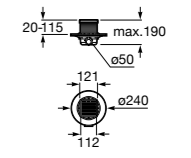

Malta

Керамический душевой поддон.

	A	B	C	D
373516000	1200	800	65	180
373517000	1000	800	65	180
373505000	1200	750	65	175
373506000	1000	750	65	170
37450C000 ©	1200	700	65	175
37450D000 ©	1000	700	65	170
37450E000 ©	900	700	65	170
373513000	1200	700	80	175
373512000	1000	700	80	170
373519000	900	700	80	170

Italia

Прямоугольный керамический душевой поддон.

	A	B	C	D
3740HP000	1200	800	80	170
3740HS000	1000	800	80	170
3740HG000	1400	700	80	170
3740HR000	1200	700	80	170
3740HT000	1000	700	80	170
3740HU000	900	720	80	170

Italia

Квадратный керамический душевой поддон.

	A	B
3740NH000	900	900
3740NJ000	800	800
3740NK000	700	700

Размеры в мм

Malta

Угловой керамический душевой поддон.

	A	B	Rad
37450A000	1000	1000	504
37450B000	900	900	504

Italia

Угловой керамический душевой поддон.

	A	B	C	D	Rad
3740HL000	900	900	80	625	550
3740HM000	800	800	80	525	550

Сливы для керамических душевых поддонов

Сливы ультраплоские

27L026000	высота: 60 мм ©
27L018000	высота: 80 мм

Сливы

506404400	Слив Ø 90 для душевых поддонов.
P0005900R	Слив Ø 65 для душевых поддонов.
506404500	Слив Ø 52 для душевых поддонов.

Сливные системы In-Drain

In-Drain Channel

IN-DRAIN CHANNEL - Сливной комплект с прокладкой из геотекстиля.

	A	B
276091000	950 x 50	990 950
276153000	850 x 50	890 850
276090000	750 x 50	790 750
276089000	650 x 50	690 650

In-Drain X3

IN-DRAIN X3 - Сливной комплект с прокладкой из геотекстиля. Реверсивная керамическая панель (не входит в комплект).

	A	B
276131000	950 x 50	990 950
276130000	850 x 50	890 850
276129000	750 x 50	790 750
276128000	650 x 50	690 650

Plate X1

PLATE X1 - Крышка сливного отверстия, совместима с In-Drain Channel.

	A	B
276095000	950 x 50	990 950
276155000	850 x 50	890 850
276094000	750 x 50	790 750
276093000	650 x 50	690 650

Plate X2