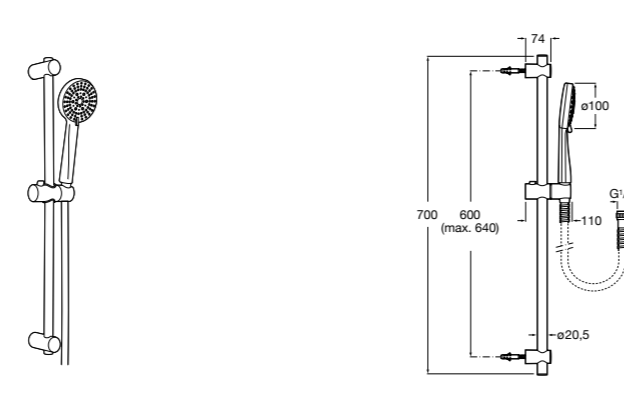

Stella 100/3

5B1D03C00 Душевой комплект. Включает в себя: ручной душ 100 мм с 3 функциями, штангу 700 мм, регулируемый держатель для ручного душа и гибкий шланг 1,70 м.