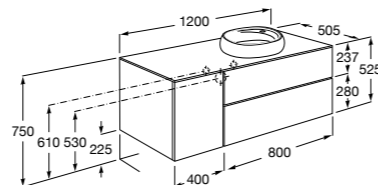

Beyond раковина справа

851399XXX Мебельный модуль для размещения накладной раковины 455 мм справа. Раковины и смесители не входят в комплект.