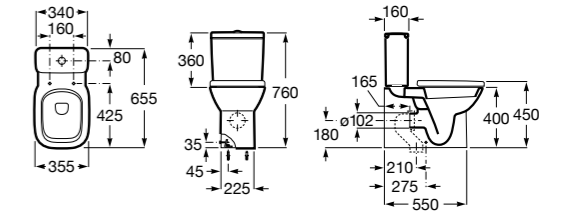

The Gap Square

342479000	Чаша унитаза Rimless с двойным выпуском.
341471000	Бачок с механизмом двойного смыва 4,5/3 литра с боковым подводом воды. Включен установочный комплект, механизм для подвода воды и механизм смыва.
34147000Y	Бачок с механизмом двойного смыва 4,5/3 литра с нижним подводом воды. Включен установочный комплект, механизм для подвода воды и механизм смыва.
801472004	Сиденье и крышка с механизмом «мягкое закрывание» для унитаза.
801470004	Сиденье и крышка для унитаза.
801472003	Сиденье и крышка для унитаза.
801472001	Сиденье и крышка тонкие с механизмом «мягкое закрывание» и быстрое снятие для унитаза.

The Gap Square

342477000	Чаша унитаза с горизонтальным выпуском.
342478000	Чаша унитаза с вертикальным выпуском.
341471000	Бачок с механизмом двойного смыва 4,5/3 литра с боковым подводом воды. Включен установочный комплект, механизм для подвода воды и механизм смыва.
34147000Y	Бачок с механизмом двойного смыва 4,5/3 литра с нижним подводом воды. Включен установочный комплект, механизм для подвода воды и механизм смыва.
801472004	Сиденье и крышка с механизмом «мягкое закрывание» для унитаза.
801470004	Сиденье и крышка для унитаза.
801472003	Сиденье и крышка для унитаза.
801472001	Сиденье и крышка тонкие с механизмом «мягкое закрывание» и быстрое снятие для унитаза.

The Gap Round

3420N8000	Чаша унитаза Rimless с двойным выпуском.
3410N1000	Бачок с механизмом двойного смыва 4,5/3 литра с боковым подводом воды и механизмом для двойного смыва.
3410N0000	Бачок с механизмом двойного смыва 4,5/3 литра с нижним подводом воды и механизмом для двойного смыва.
801D12001	Сиденье и крышка с механизмом «мягкое закрывание» для унитаза.
801D10001	Сиденье и крышка для унитаза.
801D12003	Сиденье и крышка для унитаза.