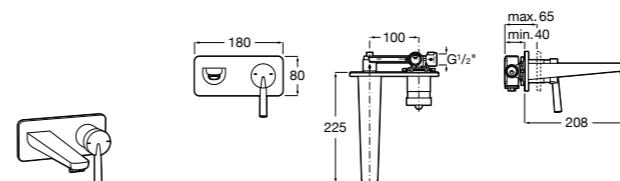

Pals ©

5A356DC00 Встраиваемый смеситель для раковины.

525220603 Универсальный монтажный блок для встраиваемого смесителя для раковины.