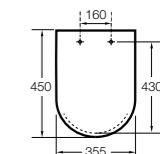

#### Dama

**801782..4** Сиденье и крышка с механизмом «мягкое закрытие» для унитаза.  
**801780..4** Сиденье и крышка для унитаза.